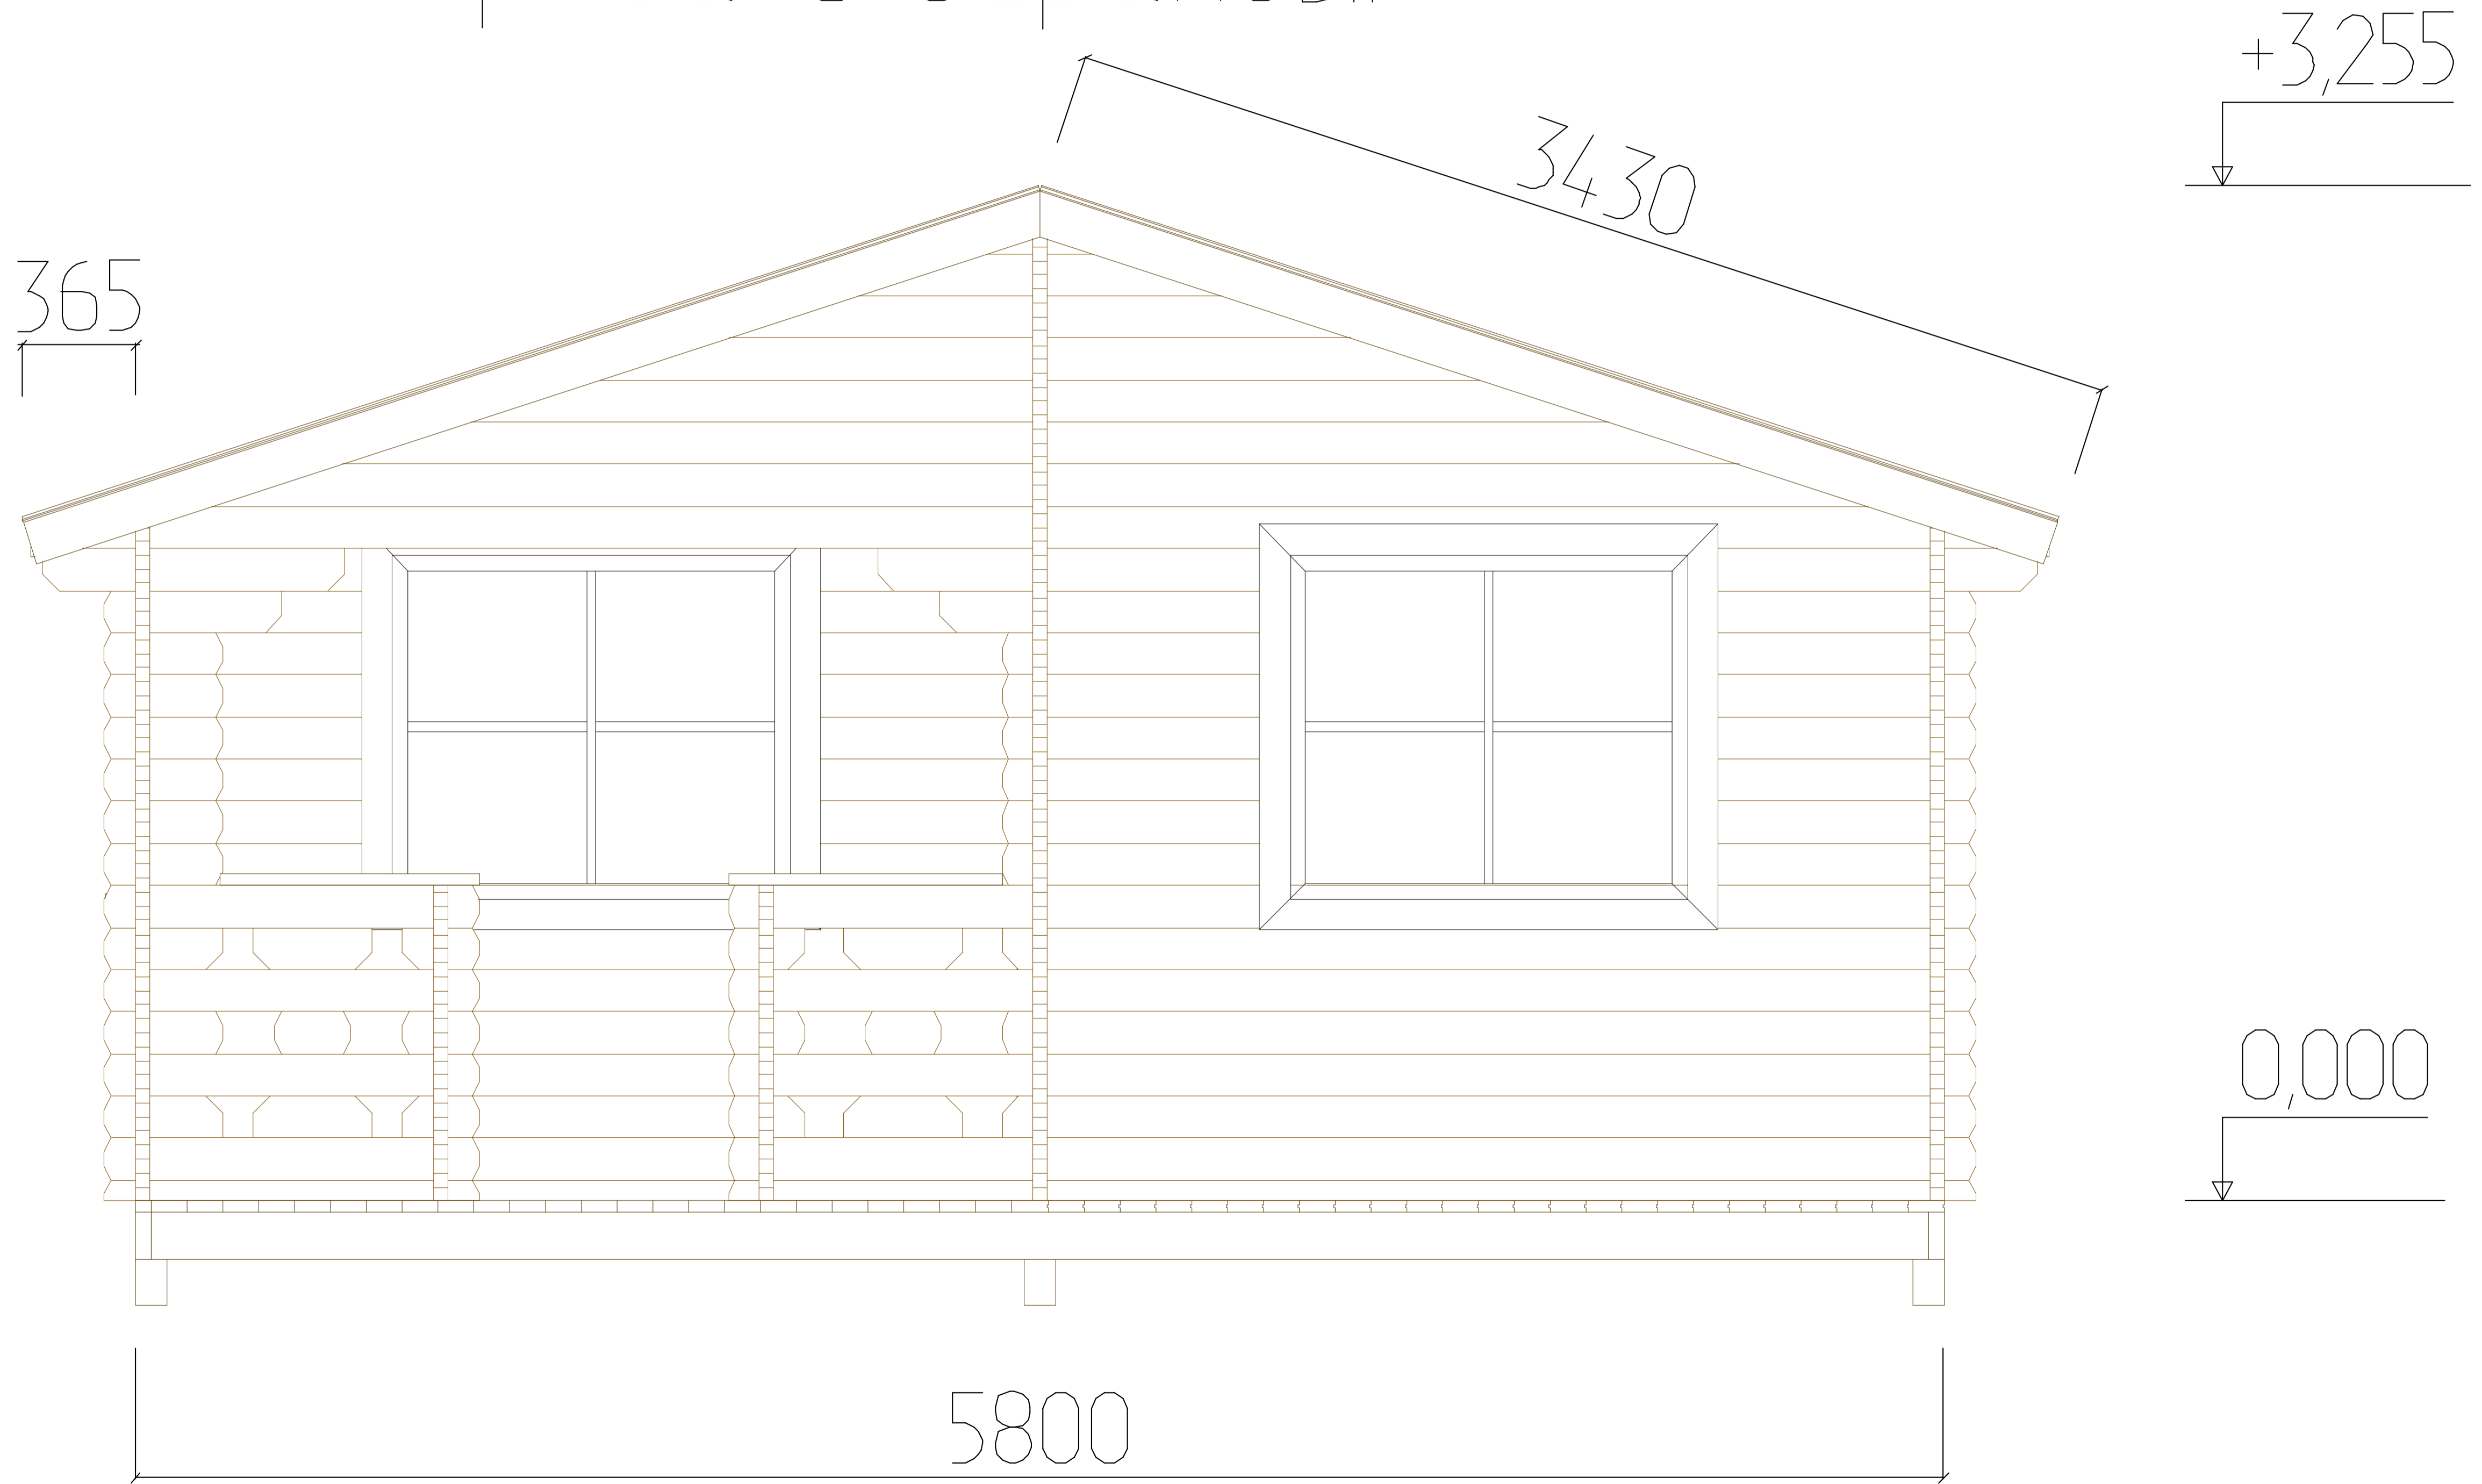

Дом "Яблонька №2" 6.0x6.0 (5.8x5.8).  
Вход справа с веранды.

# План дома "Яблонька №2" 6.0x6.0 (5.8x5.8)

Общая площадь: 32.1 м. кв.

Дом "Яблонька №2" 6.0x6.0 (5.8x5.8).

Вход справа с веранды.

Дом "Яблонька №2" 6.0x6.0 (5.8x5.8).

Вход справа с веранды.

7000