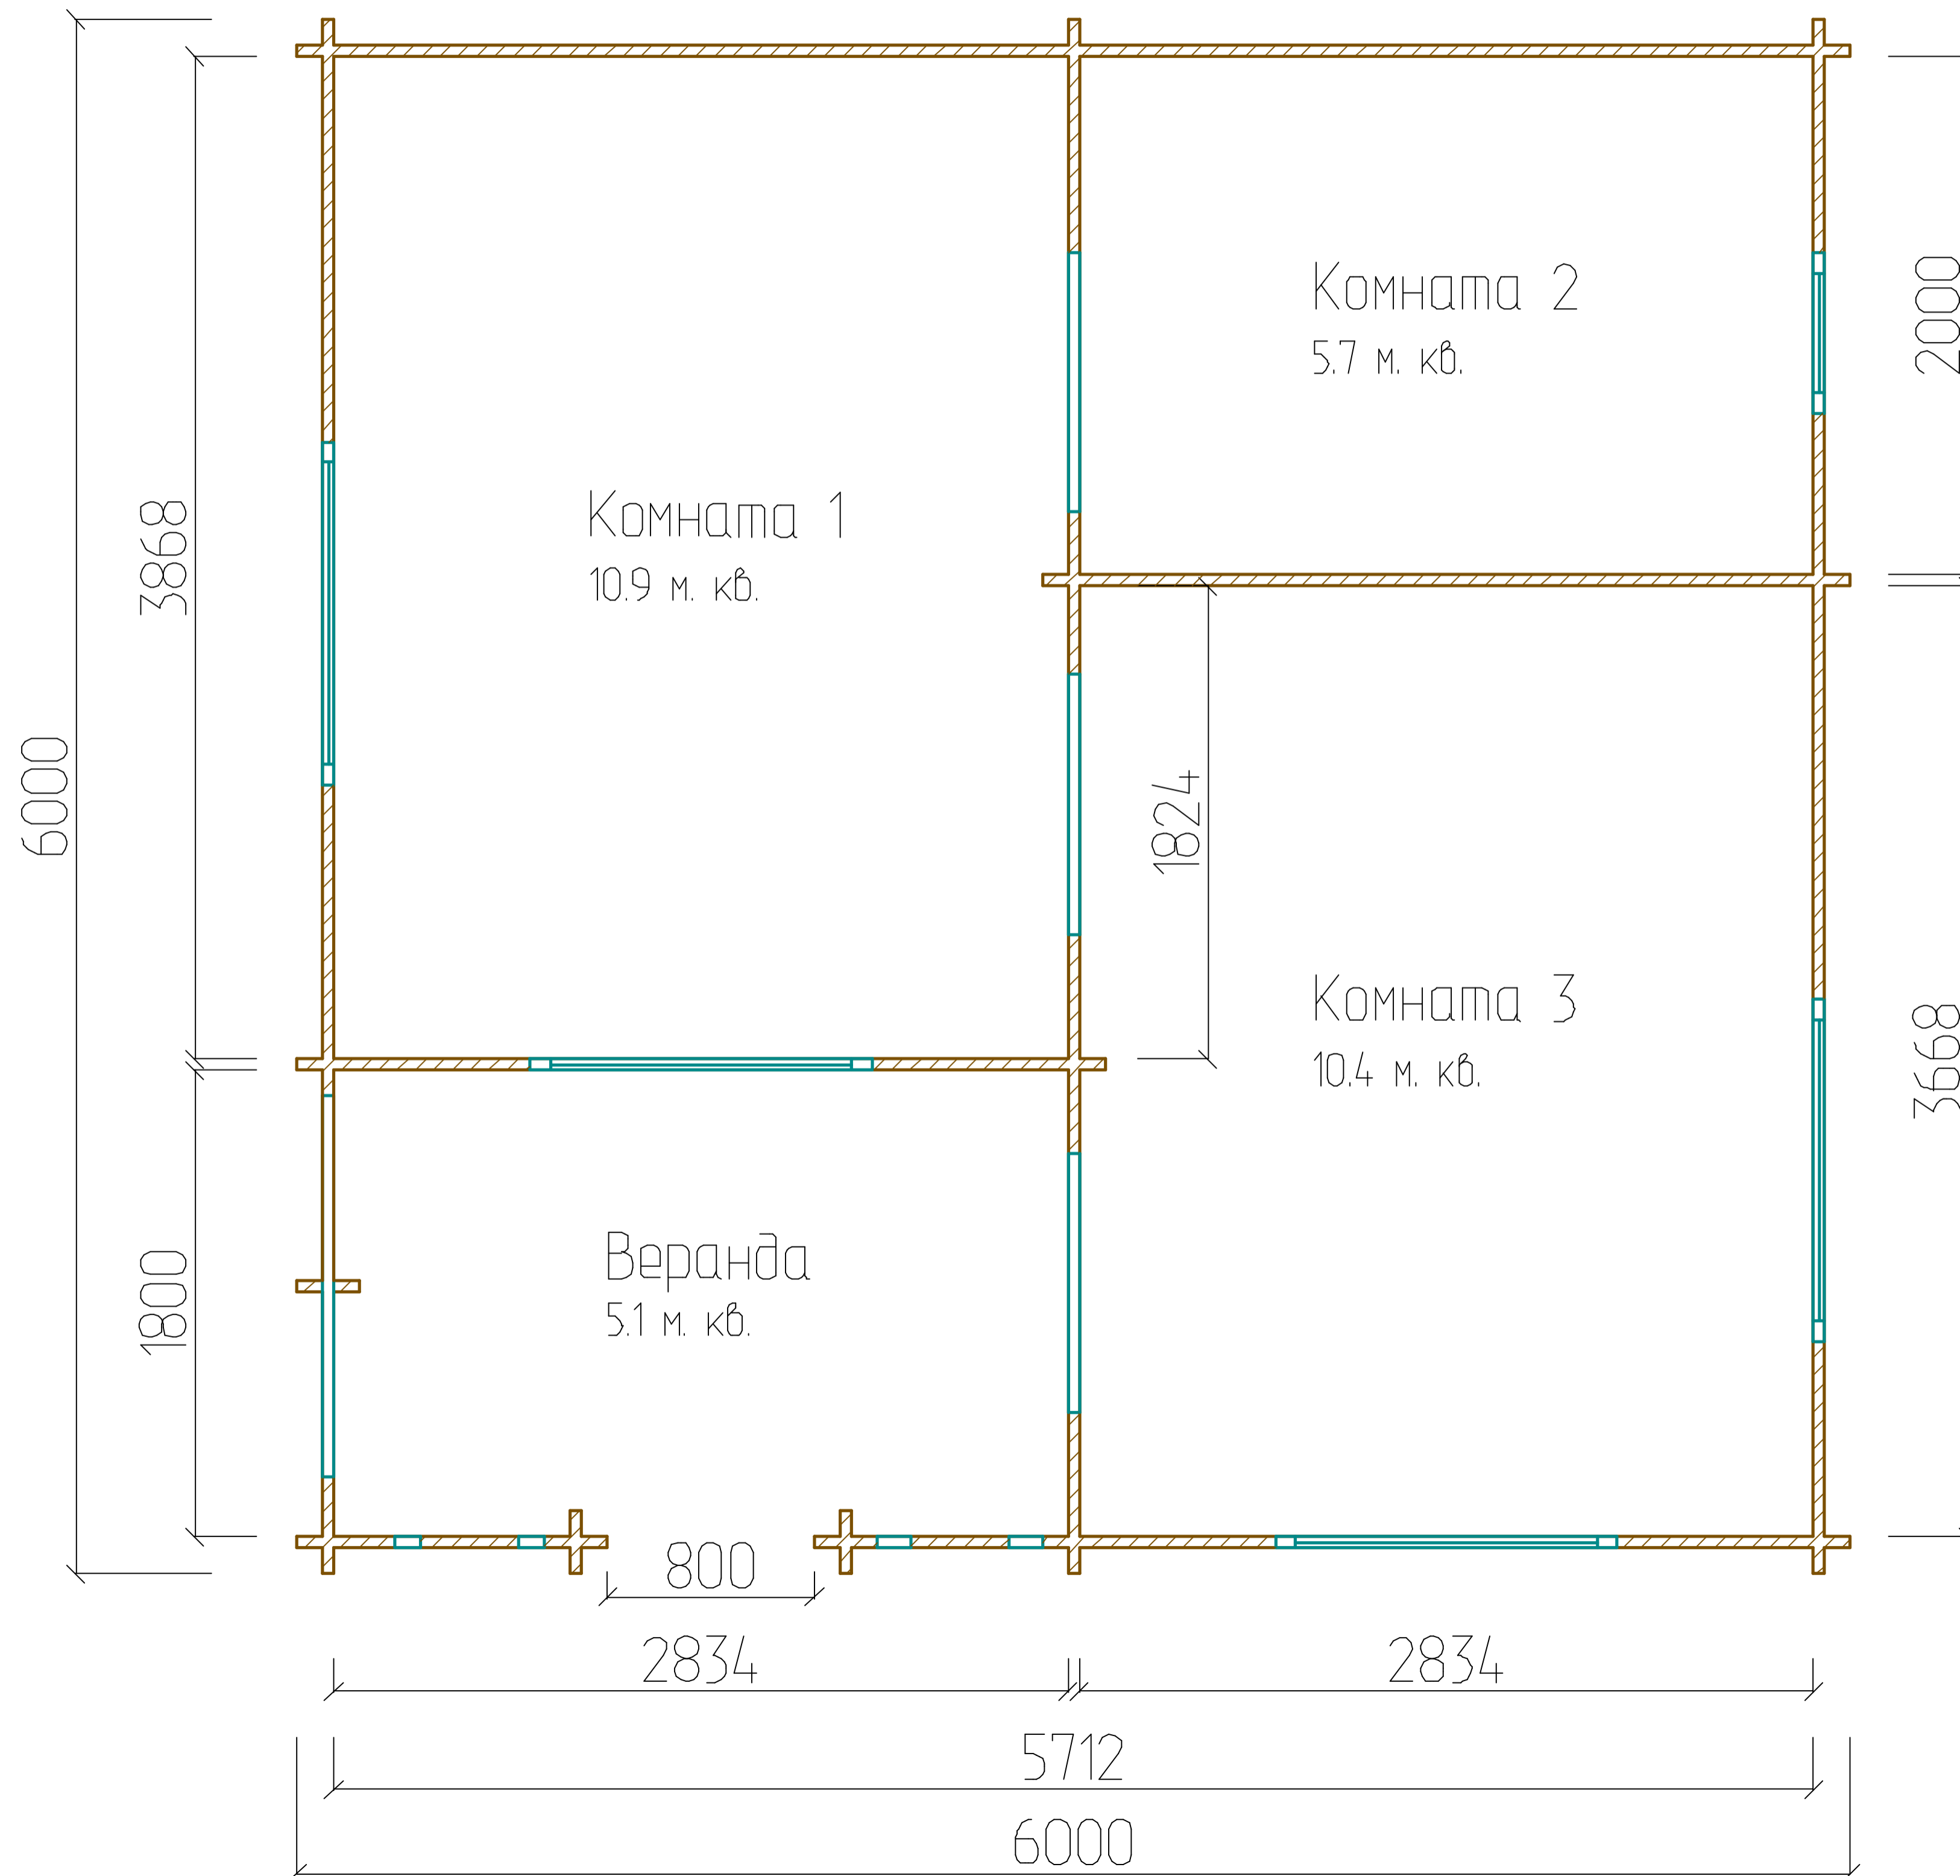

Дом "Яблонька №2" 6.0x6.0 (5.8x5.8).  
Вход справа с веранды.

# План дома "Яблонька №2" 6.0x6.0 (5.8x5.8)

Общая площадь: 32.1 м. кв.

Дом "Яблонька №2" 6.0x6.0 (5.8x5.8).

Вход справа с веранды.

Дом "Яблонька №2" 6.0x6.0 (5.8x5.8).

Вход справа с веранды.

7000