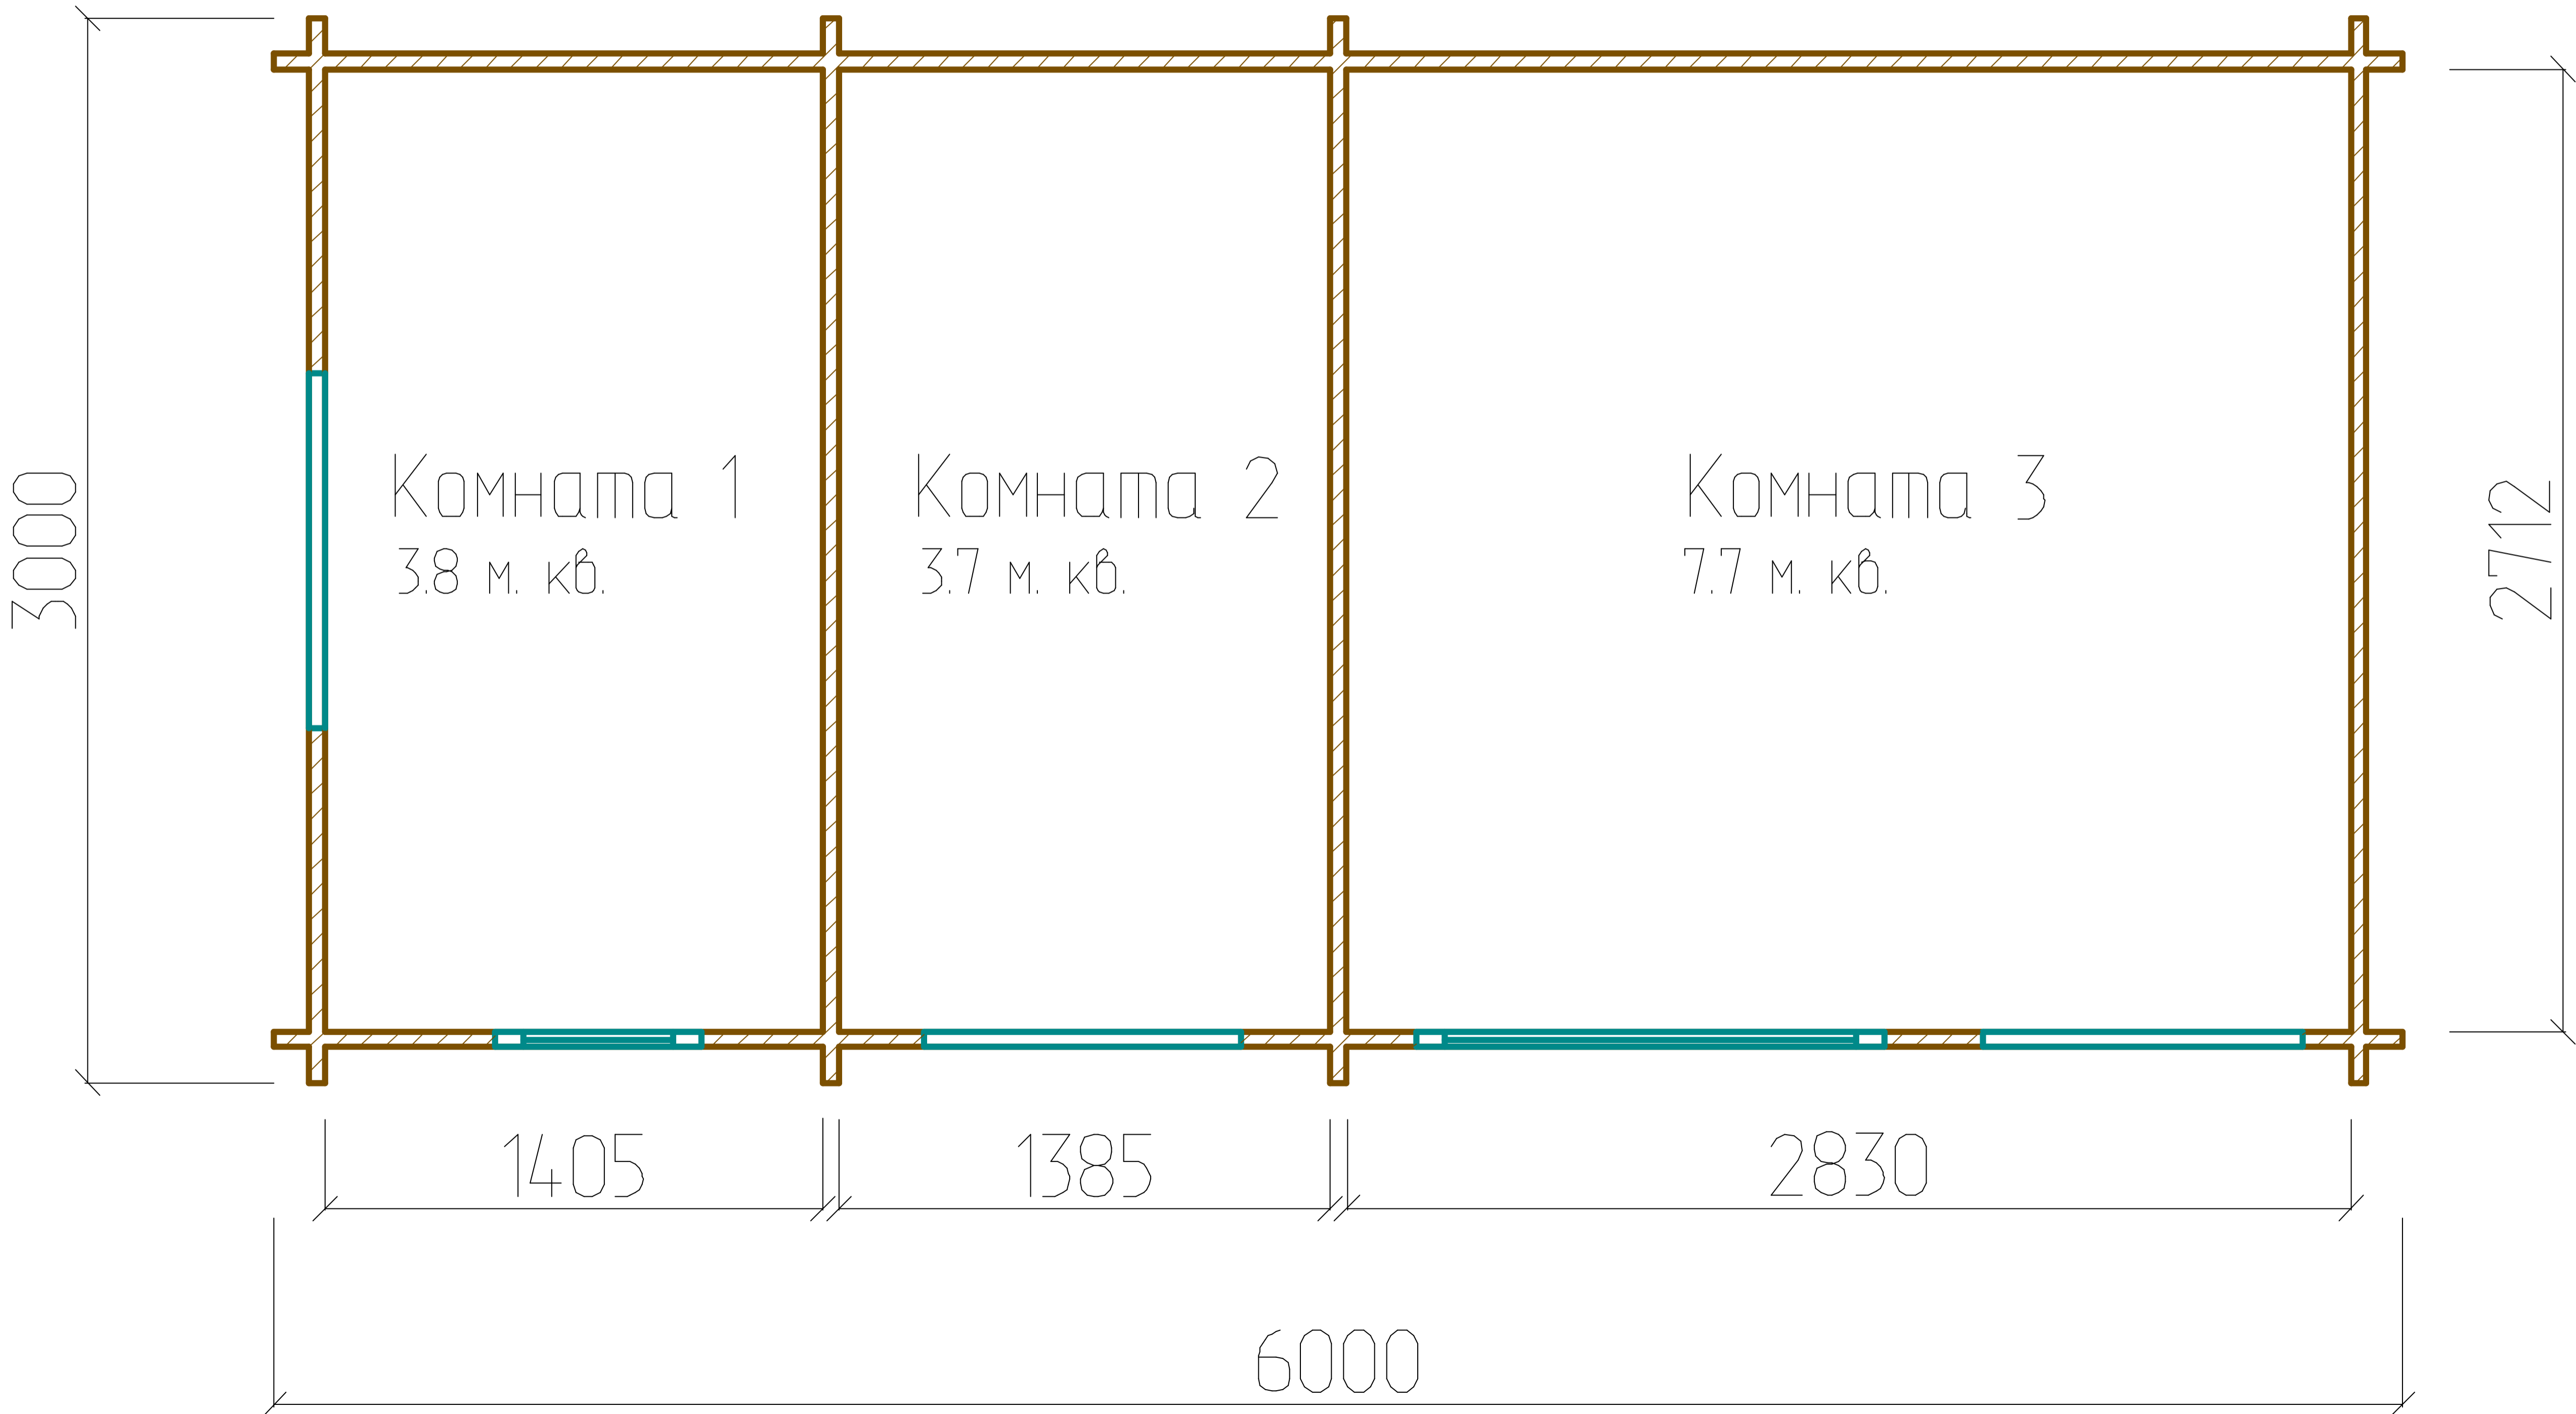

Хозблок 3.0x6.0 (2.8x5.8)

[www.besedki-msk.ru](http://www.besedki-msk.ru)

# План хозблока 3.0х6.0 (2.8х5.8)

Общая площадь: 15.2 м. кв.

# Хозблок 3.0x6.0 (2.8x5.8)

+3,120

0,000

Хозблок 3.0x6.0 (2.8x5.8)

3500

[www.besedki-msk.ru](http://www.besedki-msk.ru)