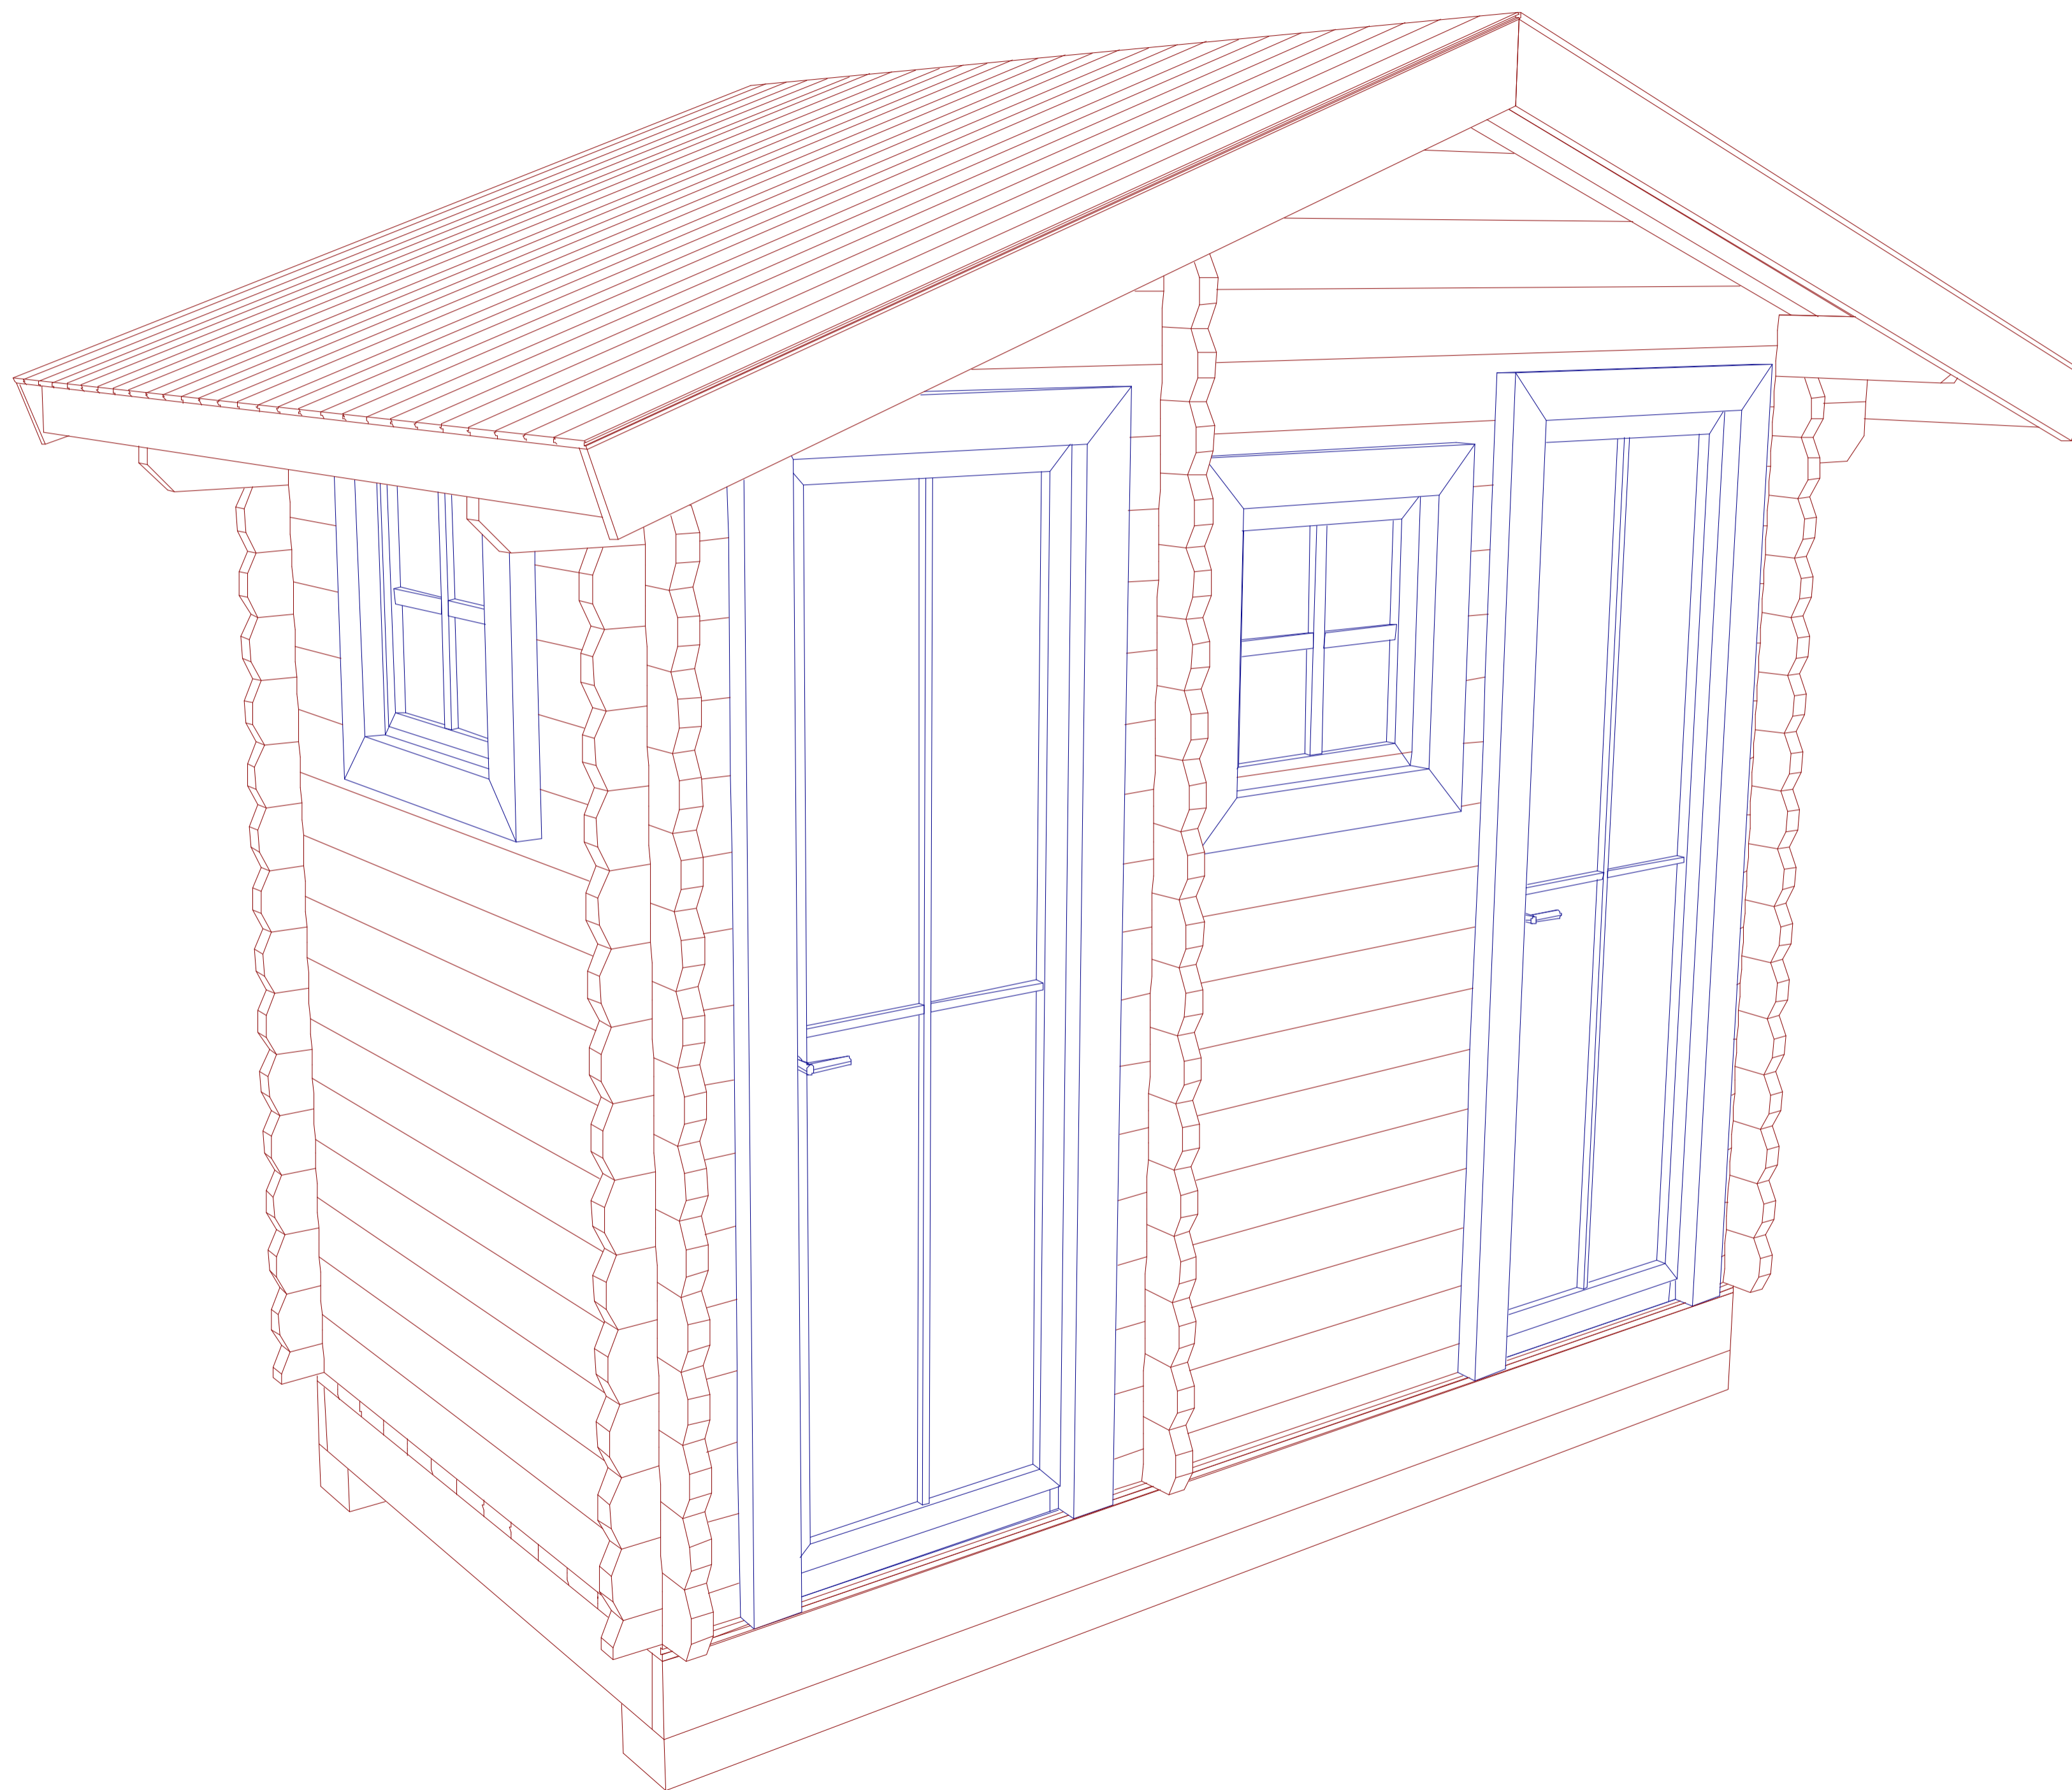

Хоз. постройка 1.7x3.2 (1.5x3.0)

www.besedki-msk.ru

План хоз. постройки 1.7x3.2 (1.5x3.0)

Общая площадь: 4.0 м. кв.

Хоз. постройка 1.7x3.2 (1.5x3.0)

3000

www.besedki-msk.ru

Хоз. постройка 1.7x3.2 (1.5x3.0)