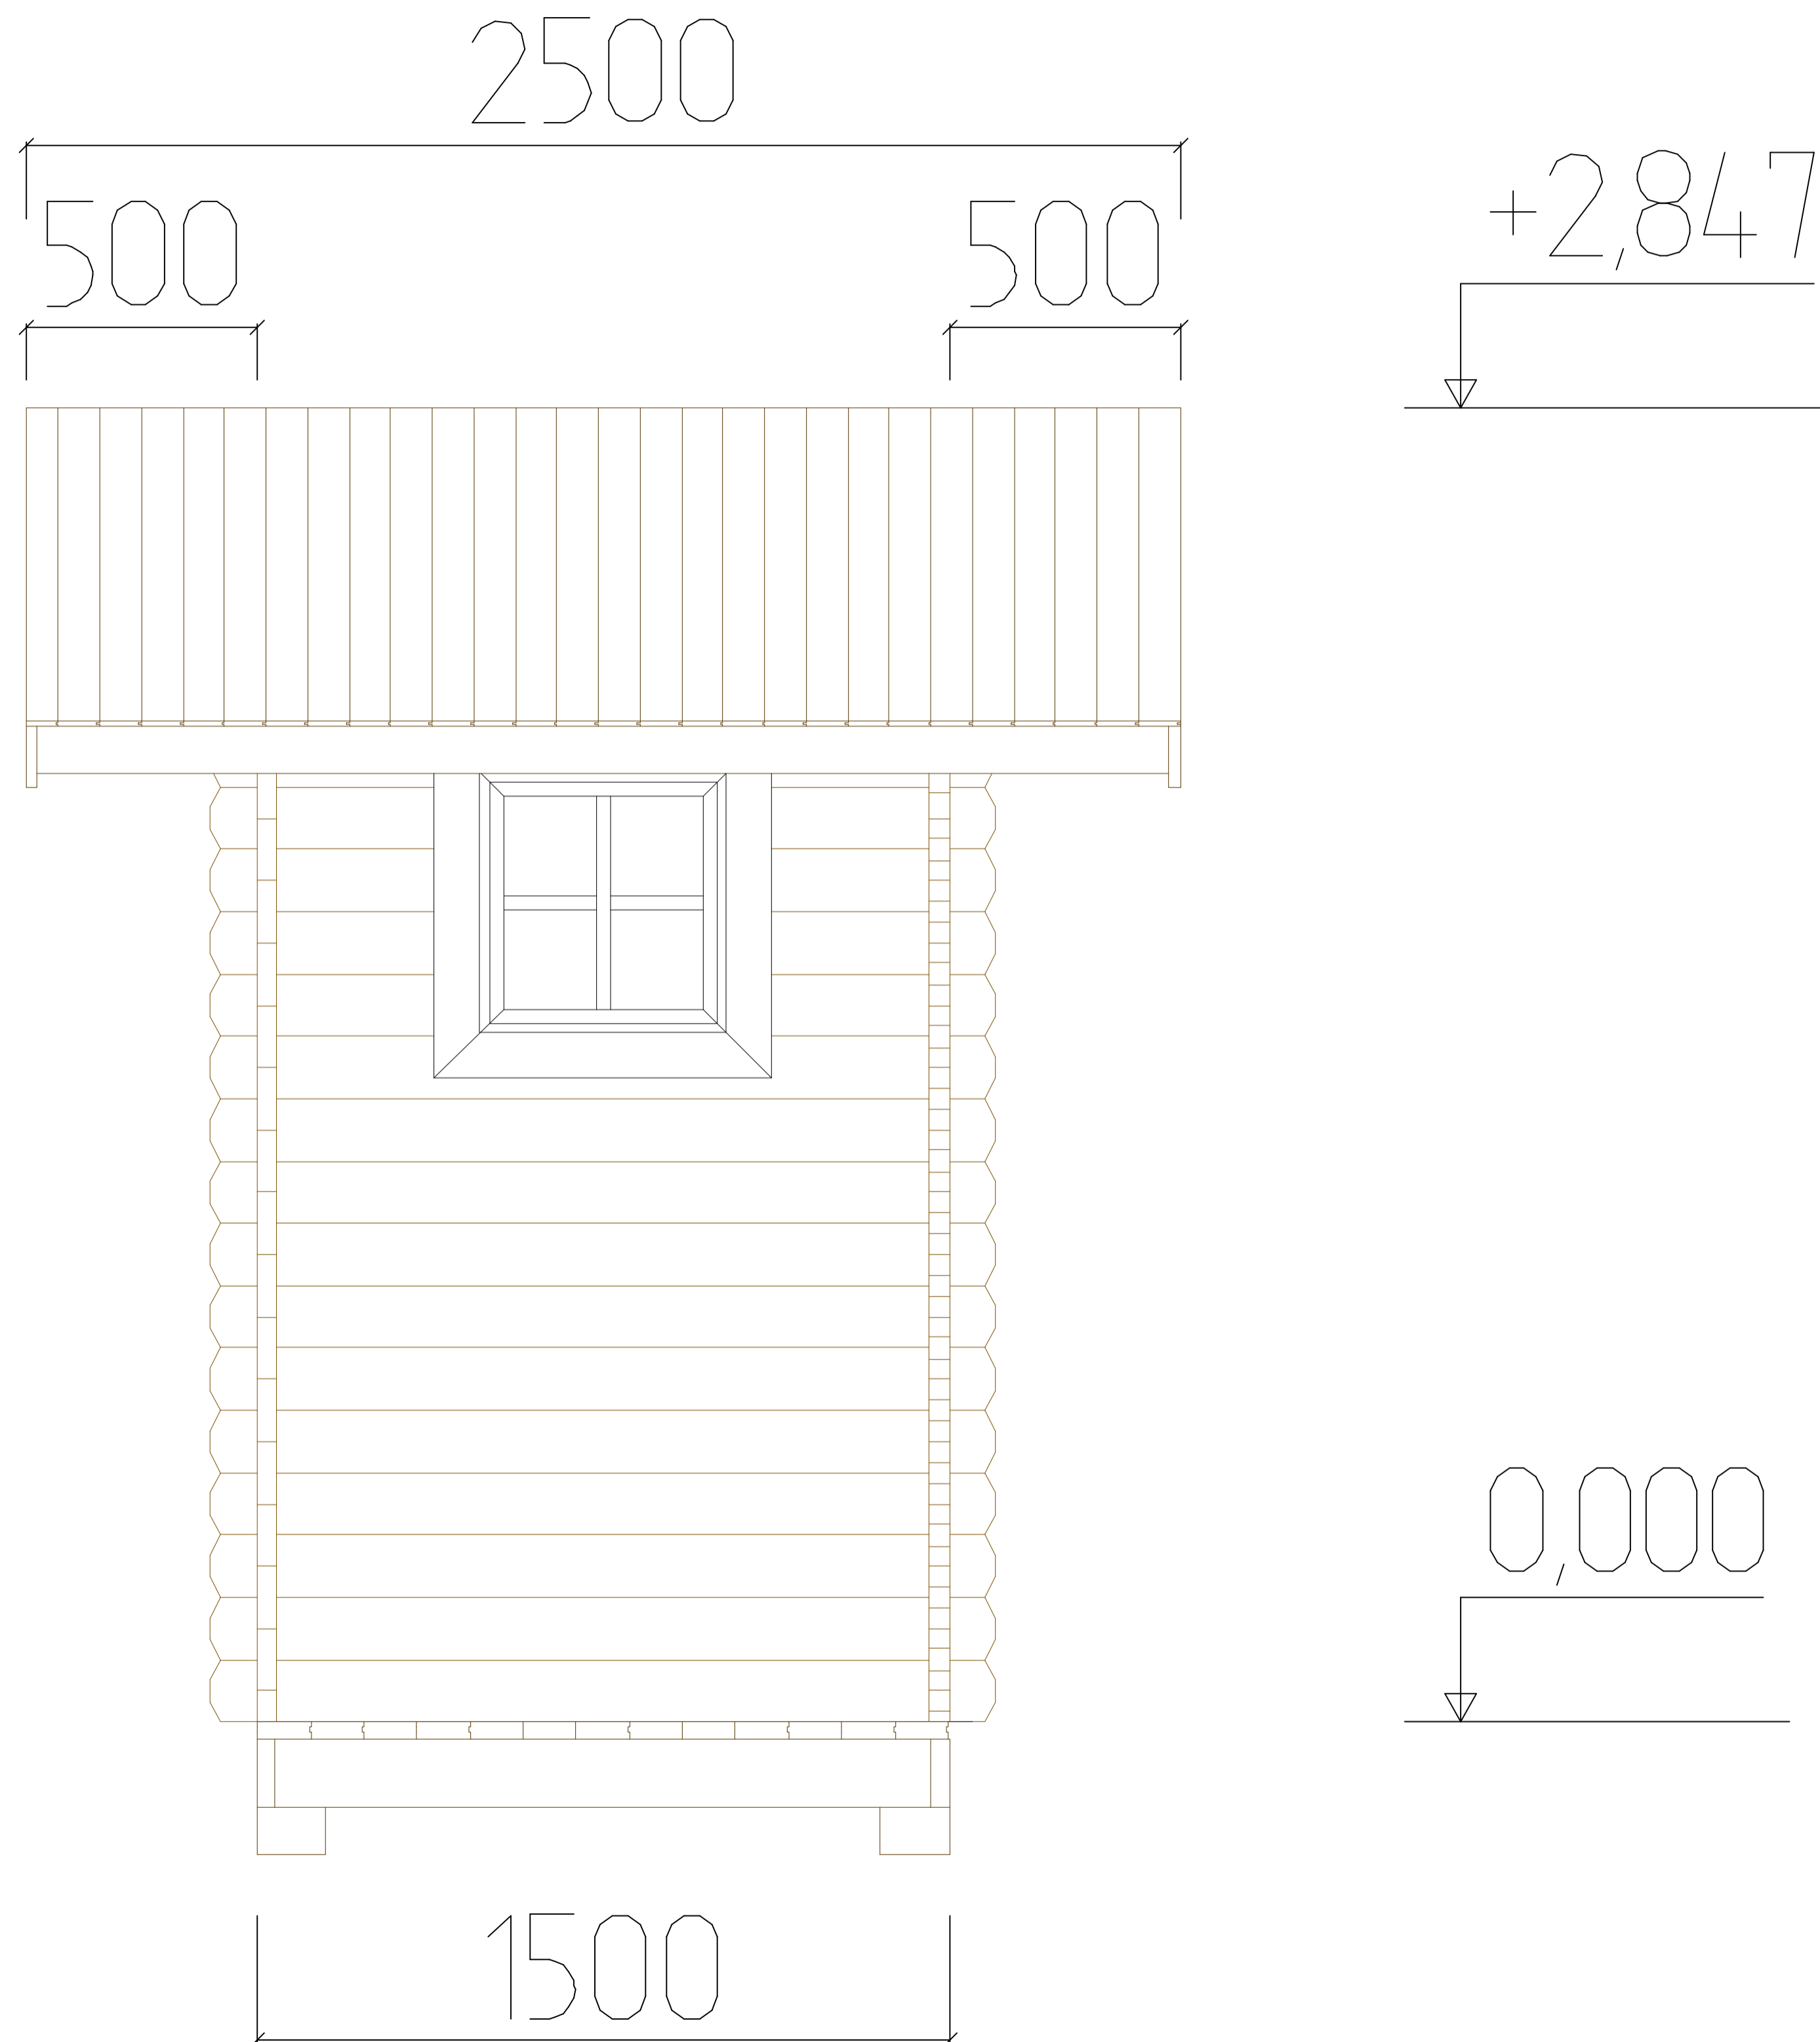

Хоз. постройка 1.7x3.2 (1.5x3.0)

www.besedki-msk.ru

План хоз. постройки 1.7x3.2 (1.5x3.0)

Общая площадь: 4.0 м. кв.

Хоз. постройка 1.7x3.2 (1.5x3.0)

3000

www.besedki-msk.ru

Хоз. постройка 1.7x3.2 (1.5x3.0)