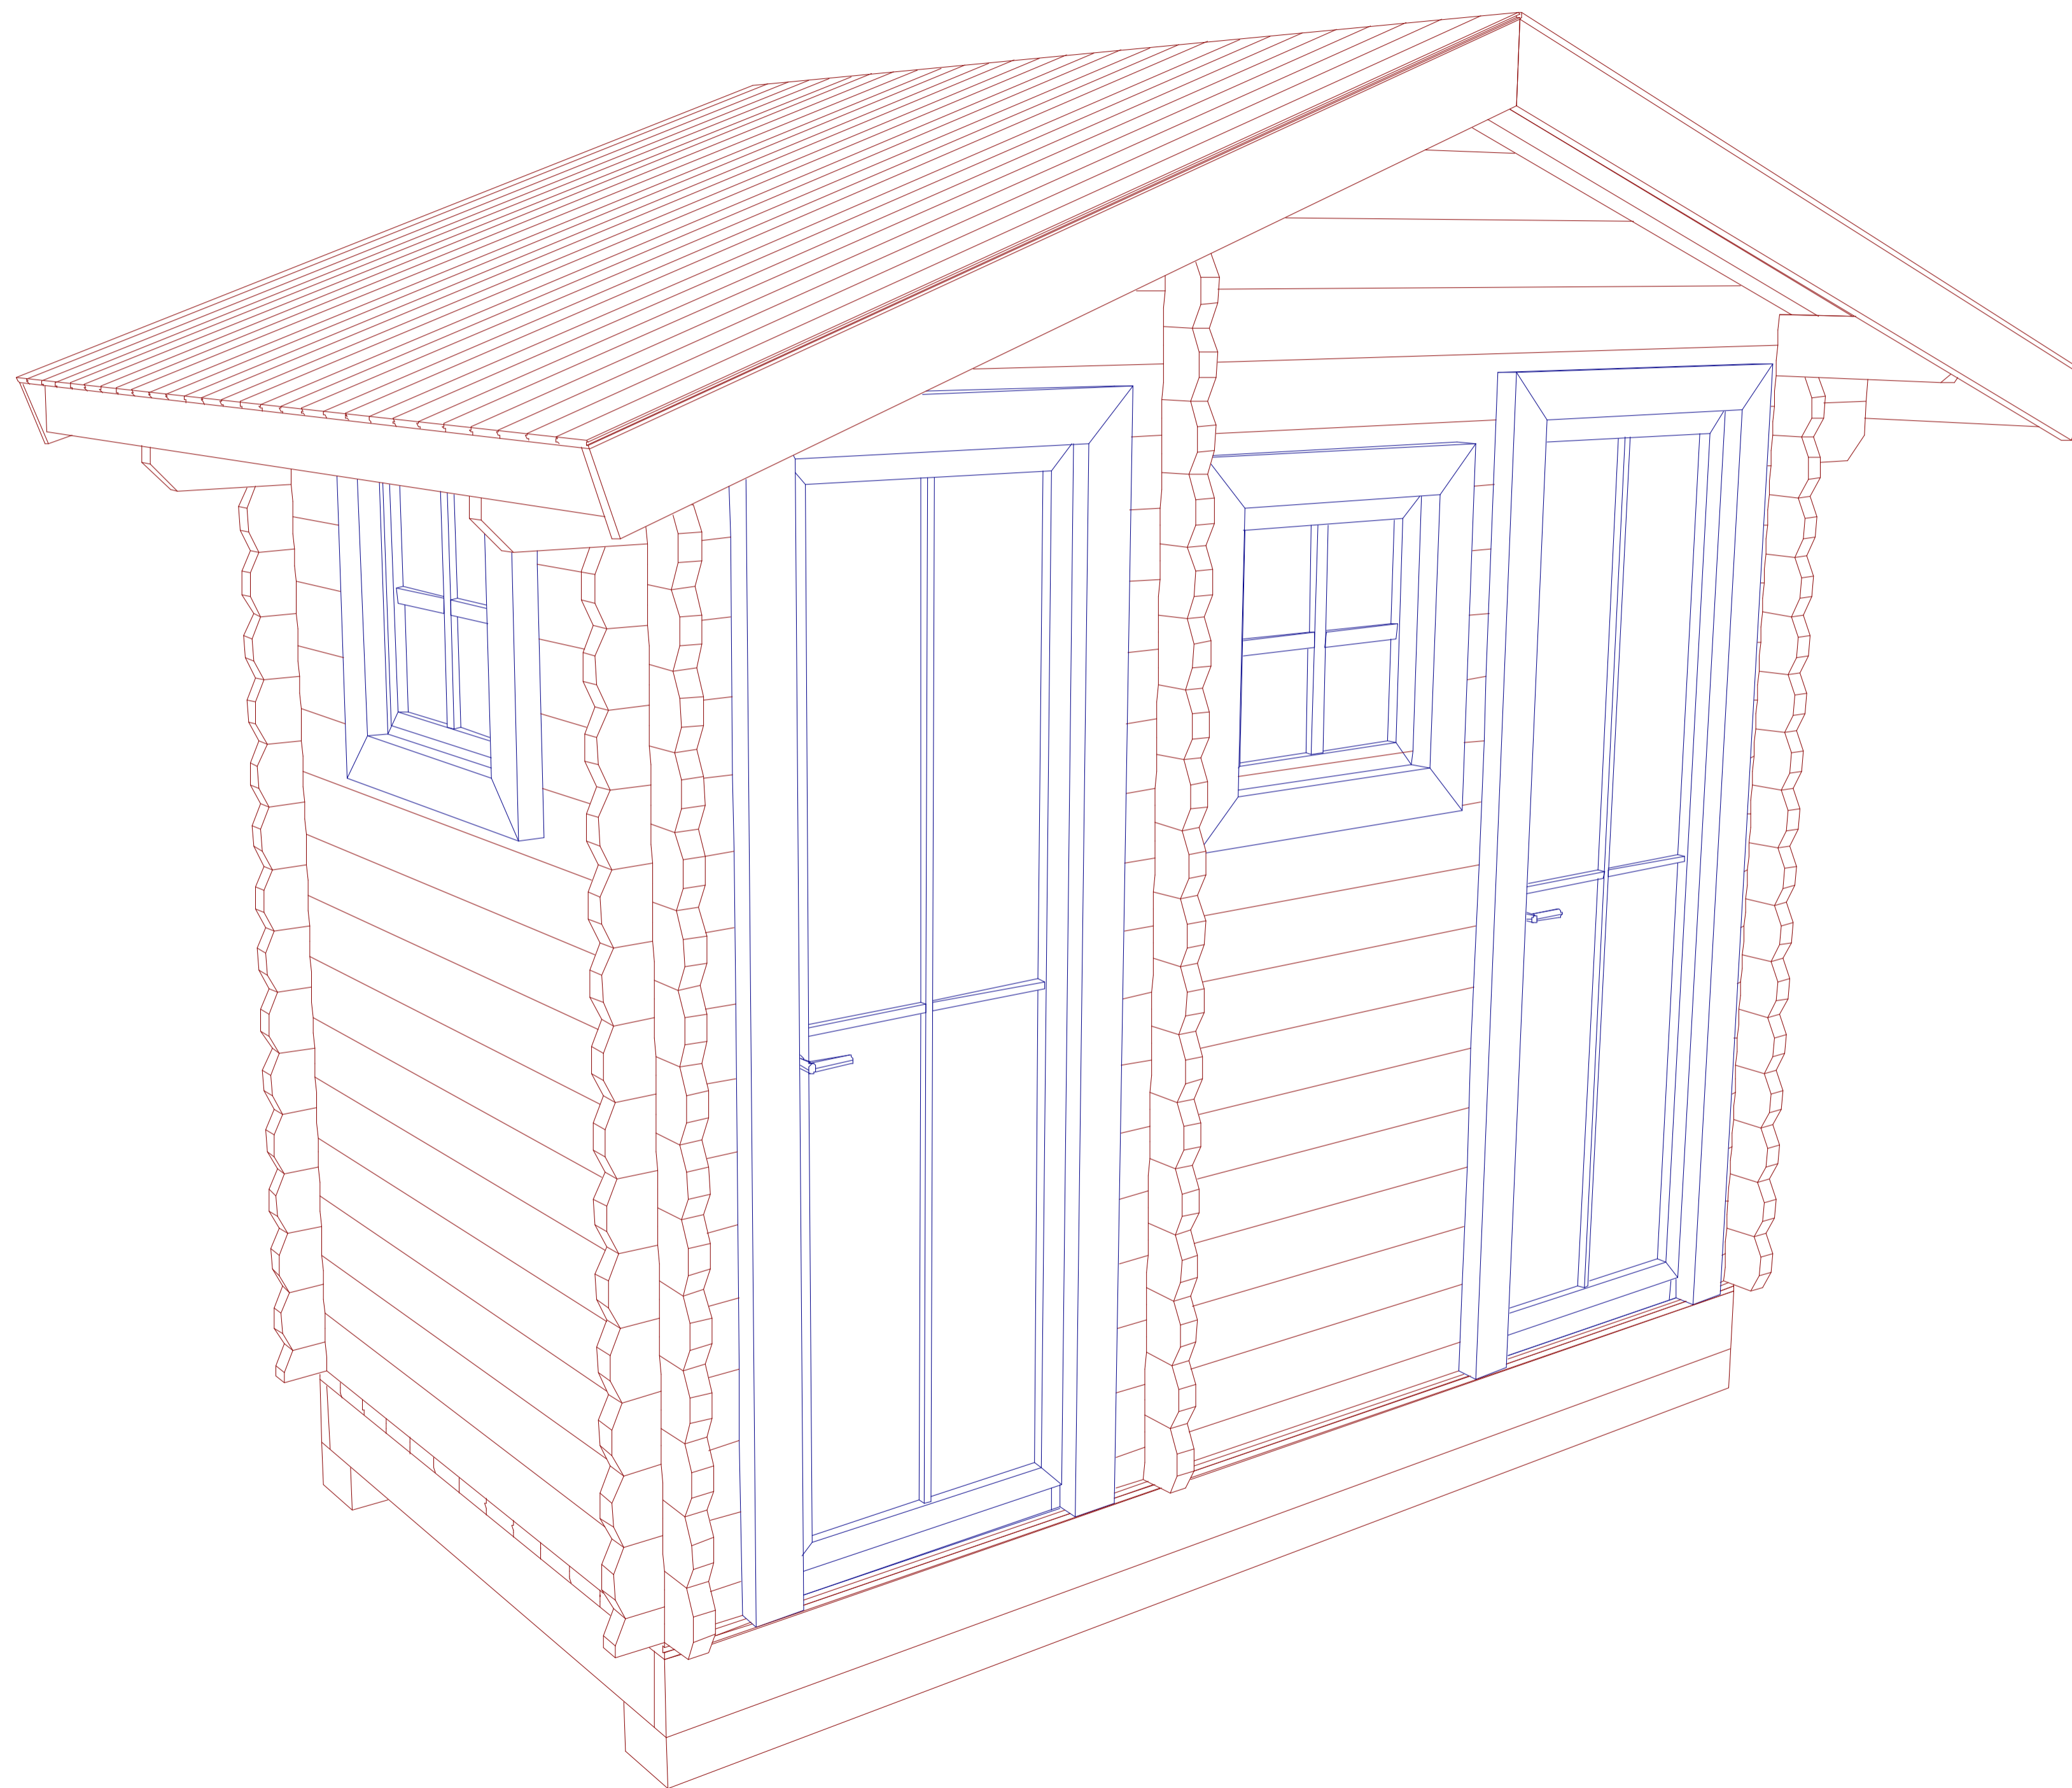

Хоз. постройка 1.7x3.2 (1.5x3.0)

www.besedki-msk.ru

План хоз. постройки 1.7x3.2 (1.5x3.0)

Общая площадь: 4.0 м. кв.

Хоз. постройка 1.7x3.2 (1.5x3.0)

3000

www.besedki-msk.ru

Хоз. постройка 1.7x3.2 (1.5x3.0)