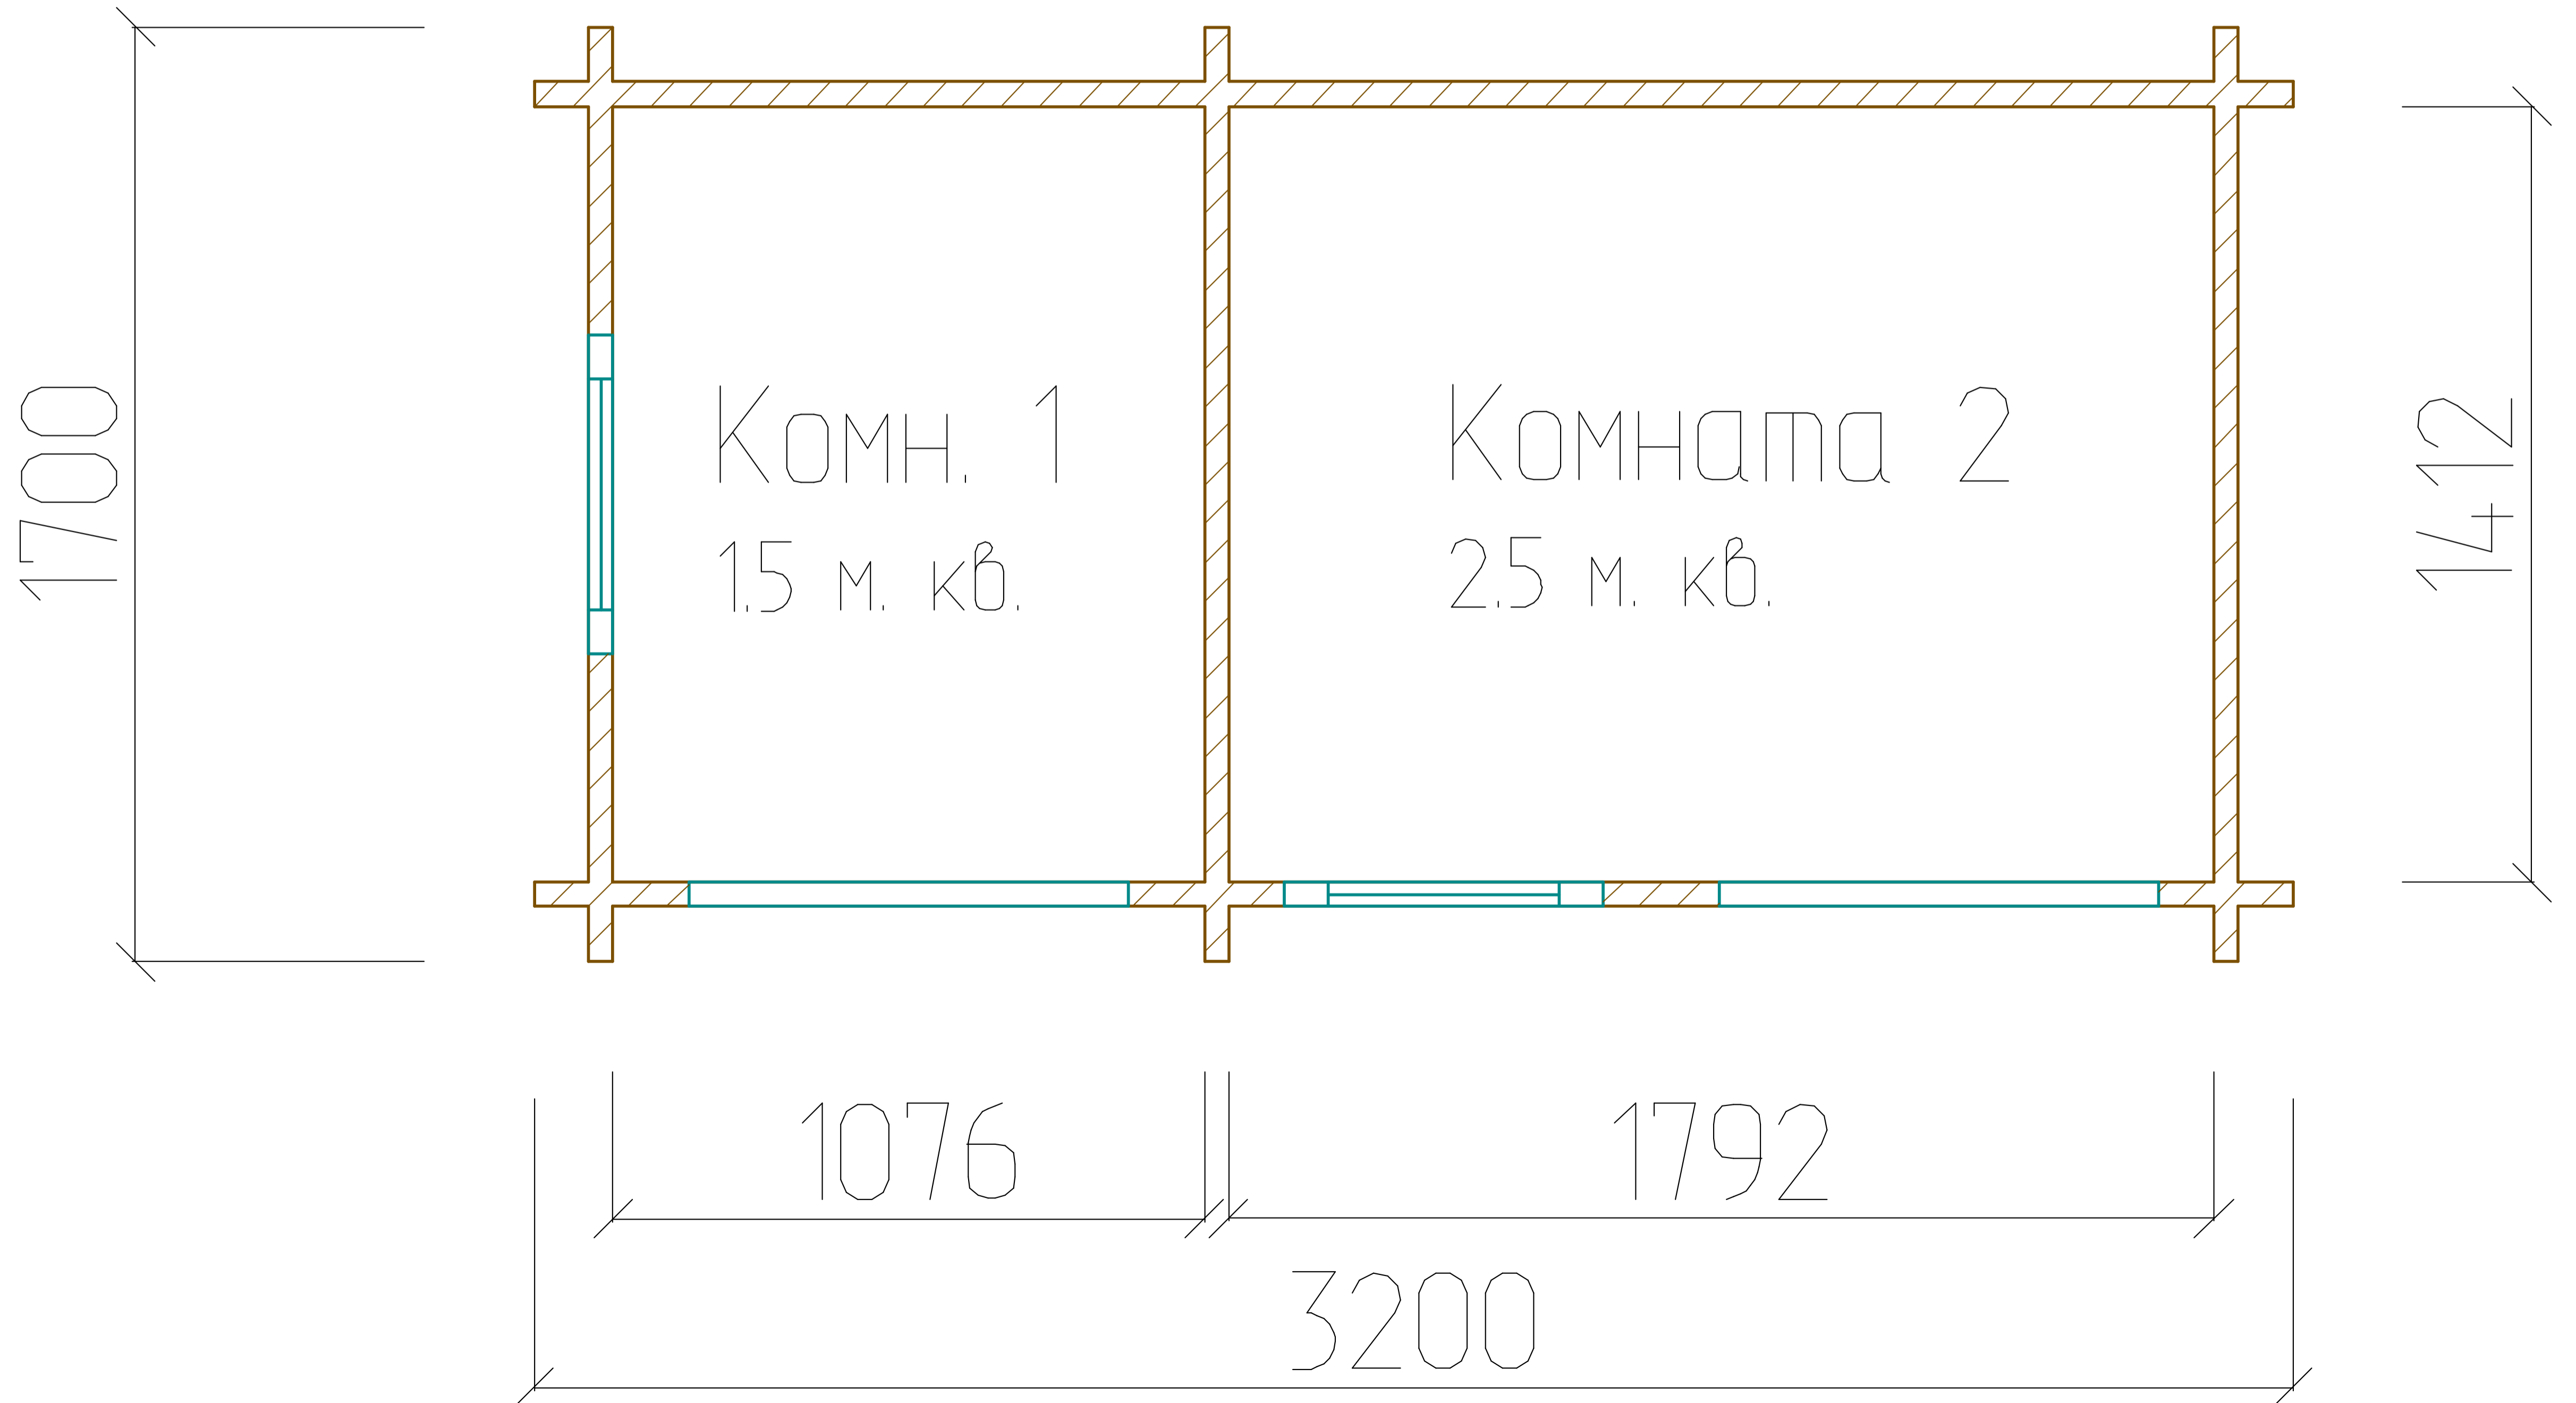

Хоз. постройка 1.7x3.2 (1.5x3.0)

www.besedki-msk.ru

План хоз. постройки 1.7x3.2 (1.5x3.0)

Общая площадь: 4.0 м. кв.

Хоз. постройка 1.7x3.2 (1.5x3.0)

3000

www.besedki-msk.ru

Хоз. постройка 1.7x3.2 (1.5x3.0)