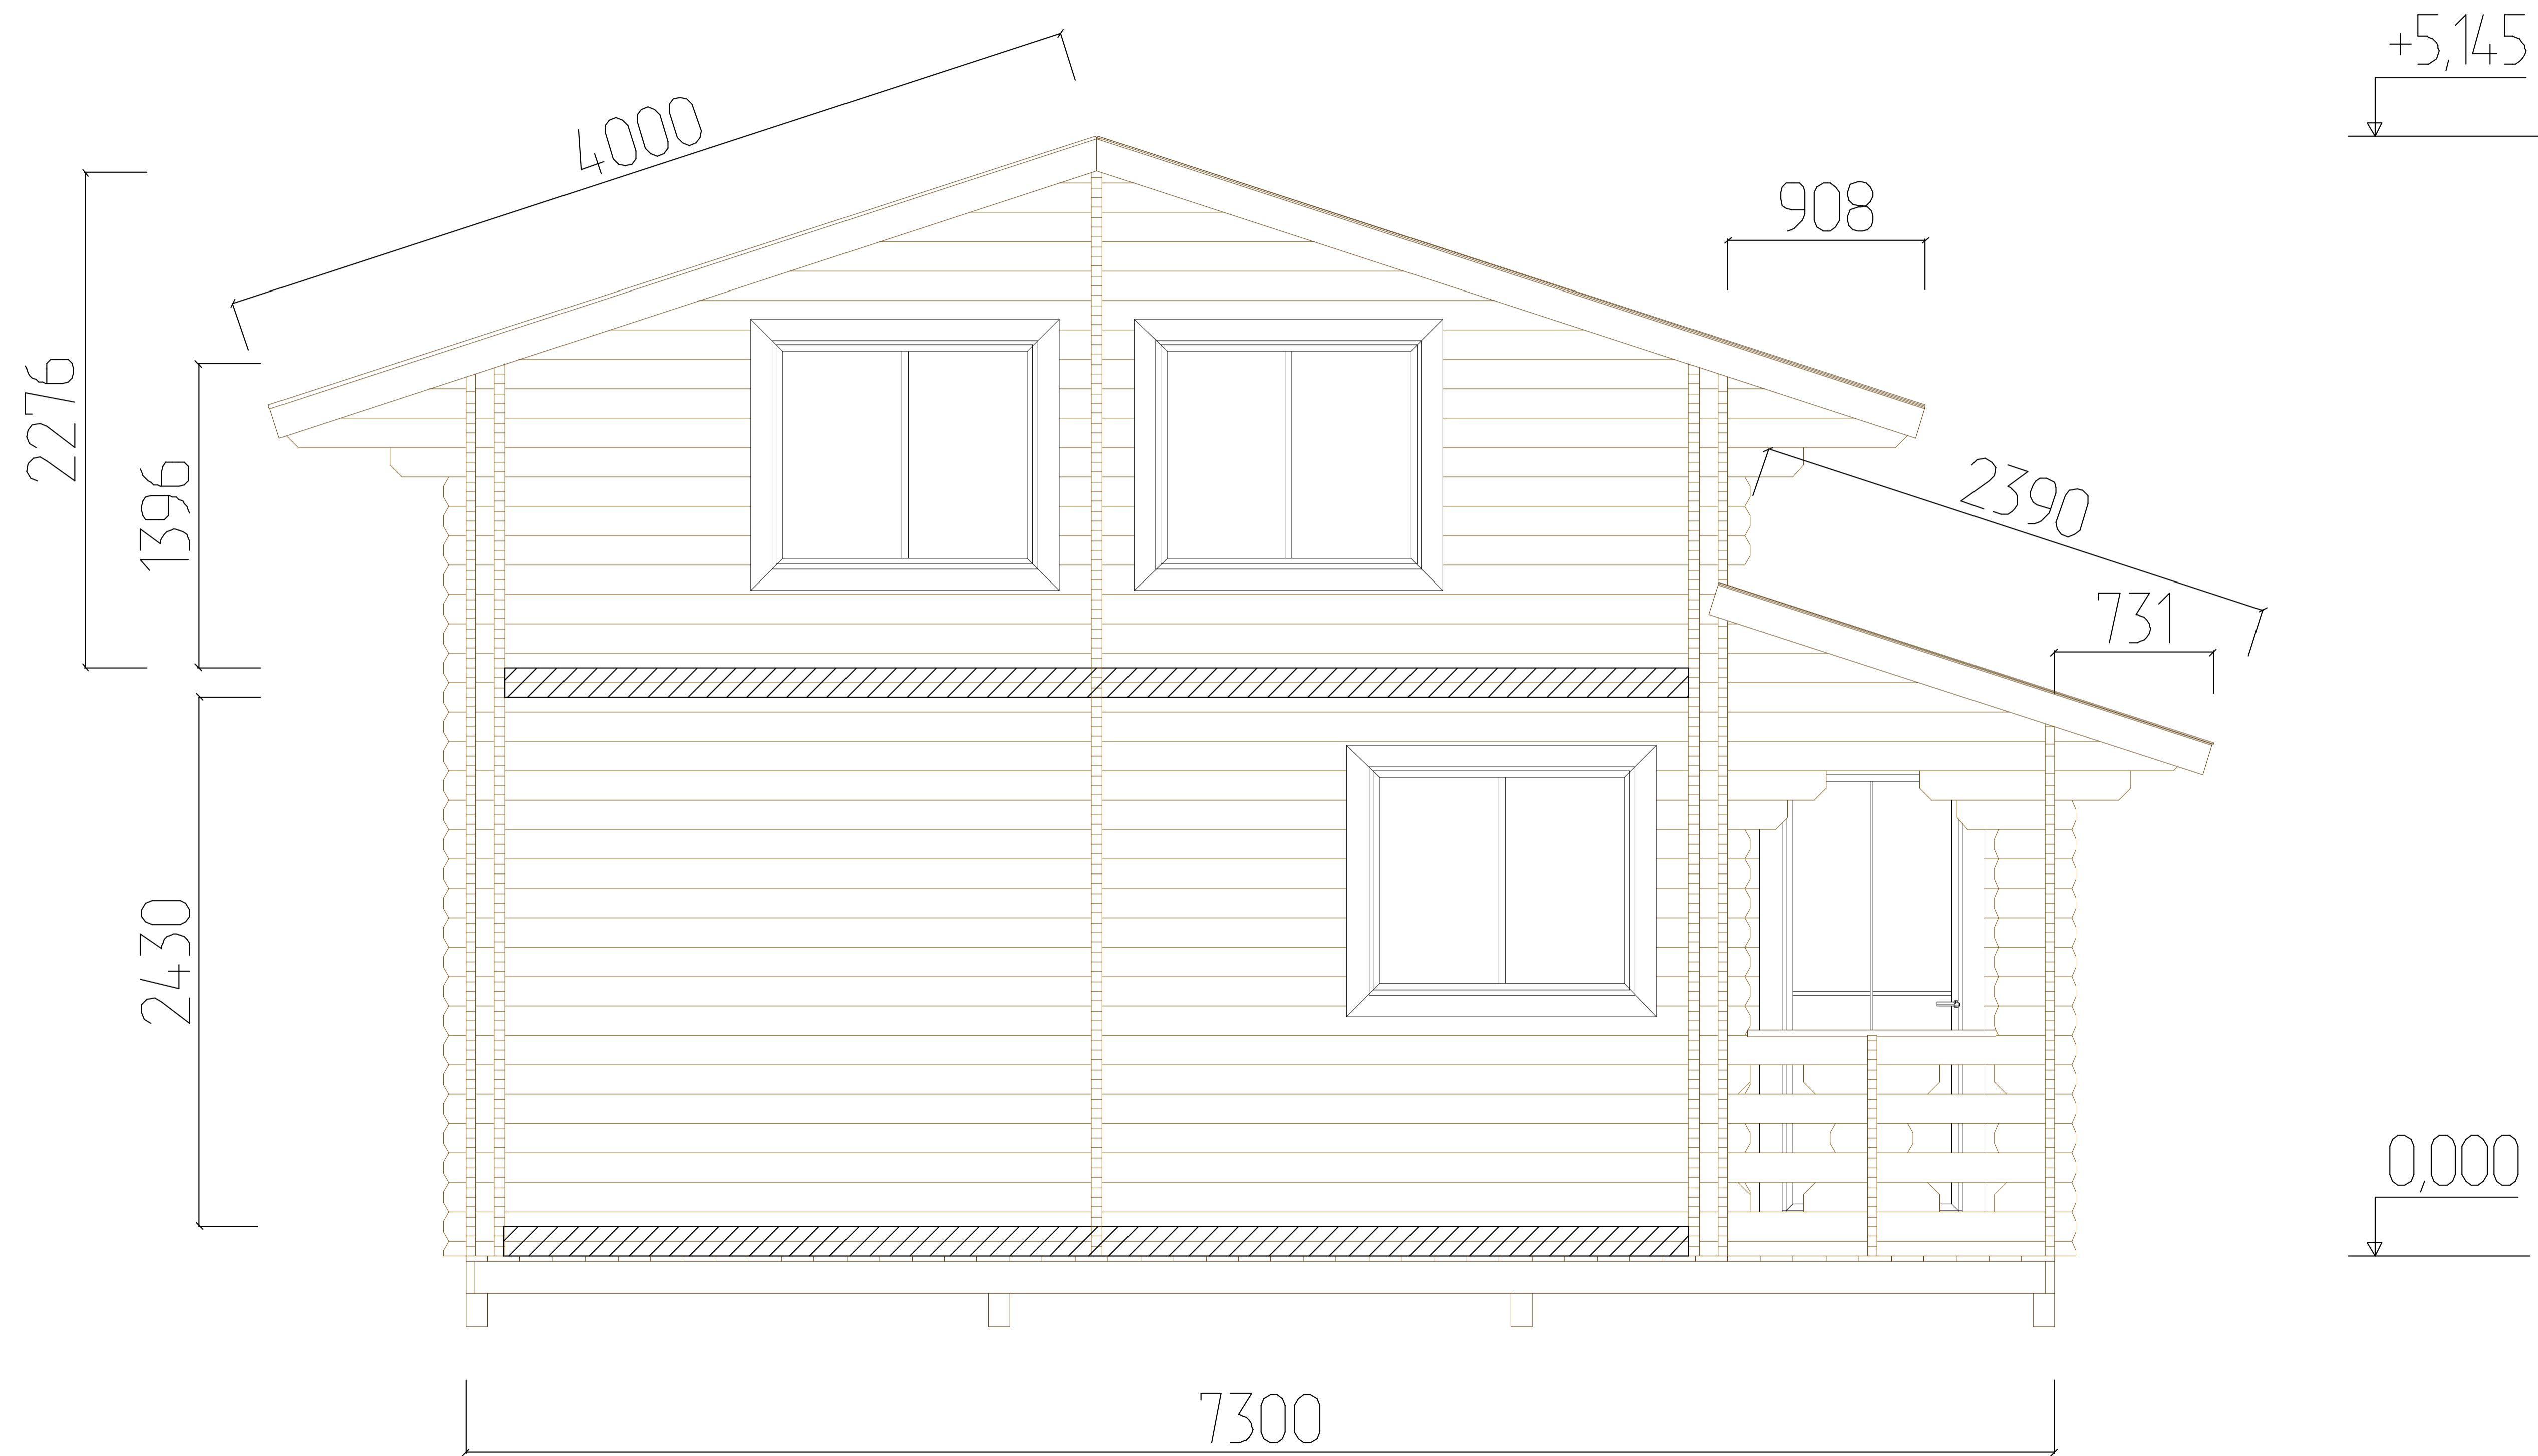

Теплый дом "Звезда" 6.0x7.5 (5.8x7.3) из двойного мини-бруса.

www.besedki-msk.ru

План теплого дома "Звезда" 6.0x7.5 (5.8x7.3) из двойного мини-друса.

Первый этаж.

Общая площадь первого этажа: 37.3 м. кв.

План теплого дома "Звезда" 6.0x7.5 (5.8x7.3) из двойного мини-бруса.
Второй этаж. Общая площадь второго этажа: 29.2 м. кв.

Теплый дом "Звезда" 6.0x7.5 (5.8x7.3). Двойной друс.

Теплый дом "Звезда" 6.0x7.5 (5.8x7.3). Двойной друс.