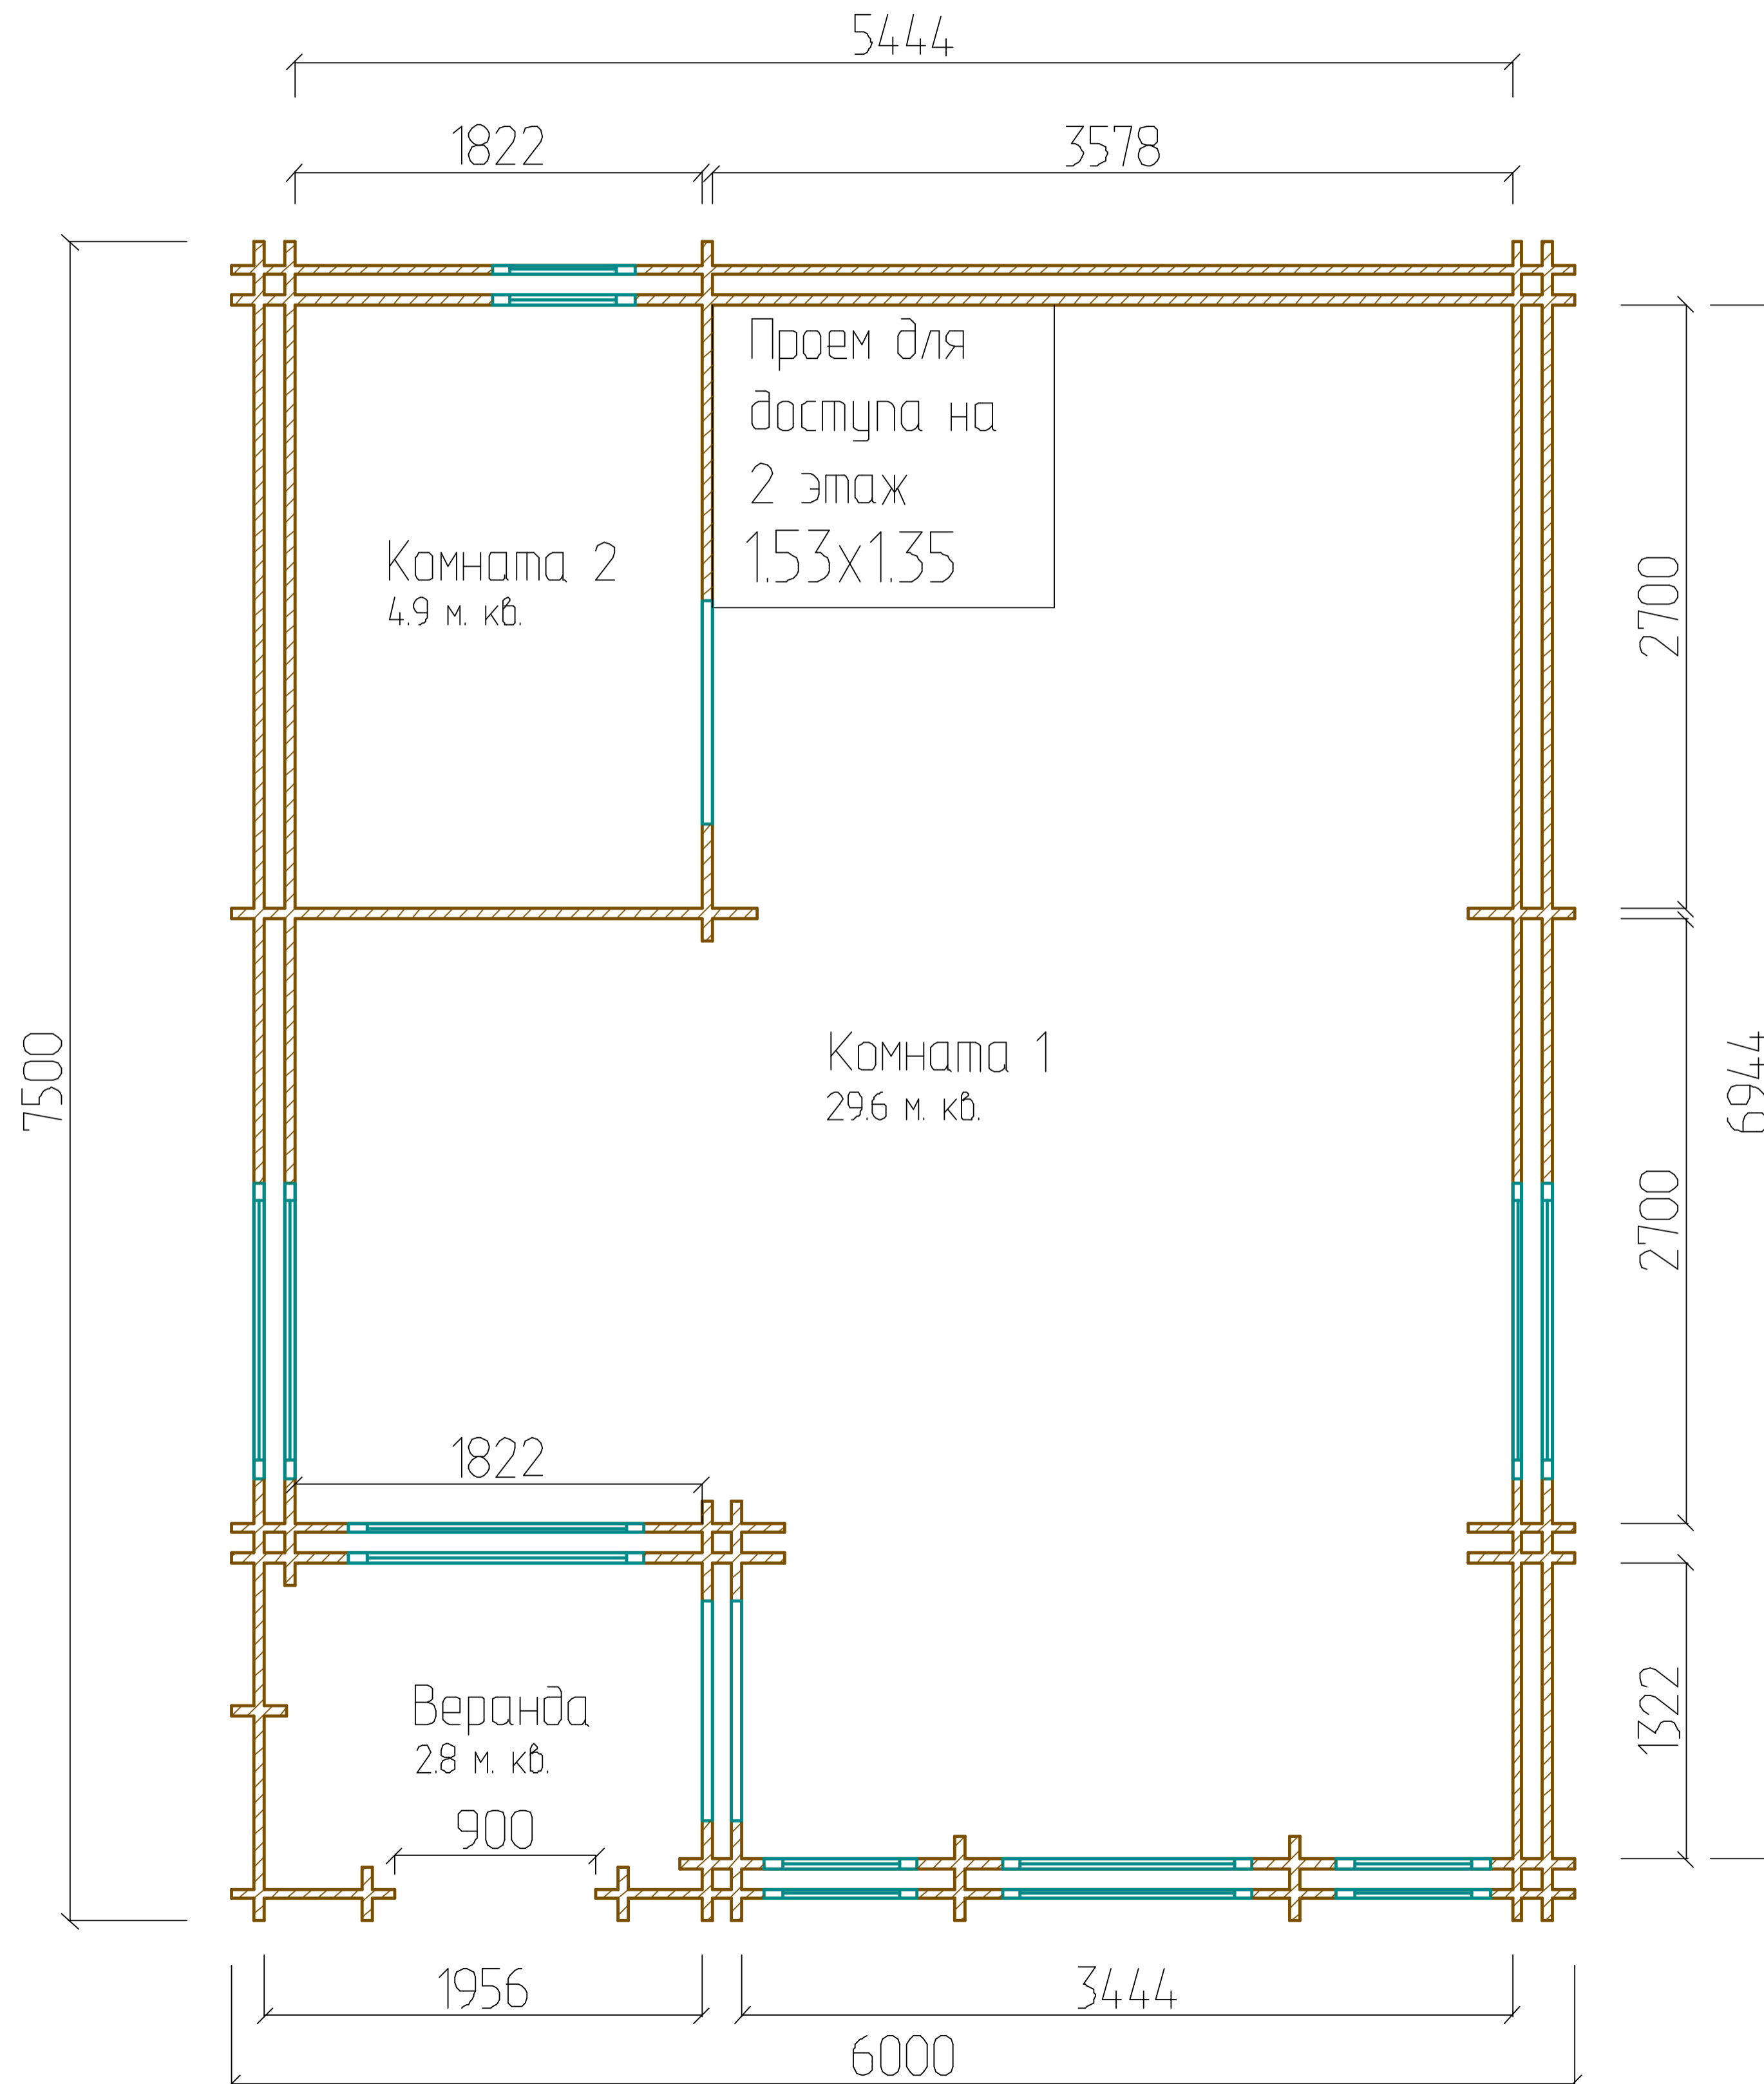

Теплый дом "Звезда" 6.0x7.5 (5.8x7.3) из двойного мини-бруса.

www.besedki-msk.ru

План теплого дома "Звезда" 6.0x7.5 (5.8x7.3) из двойного мини-друса.

Первый этаж.

Общая площадь первого этажа: 37.3 м. кв.

План теплого дома "Звезда" 6.0x7.5 (5.8x7.3) из двойного мини-бруса.
Второй этаж. Общая площадь второго этажа: 29.2 м. кв.

Теплый дом "Звезда" 6.0x7.5 (5.8x7.3). Двойной друс.

Теплый дом "Звезда" 6.0x7.5 (5.8x7.3). Двойной друс.