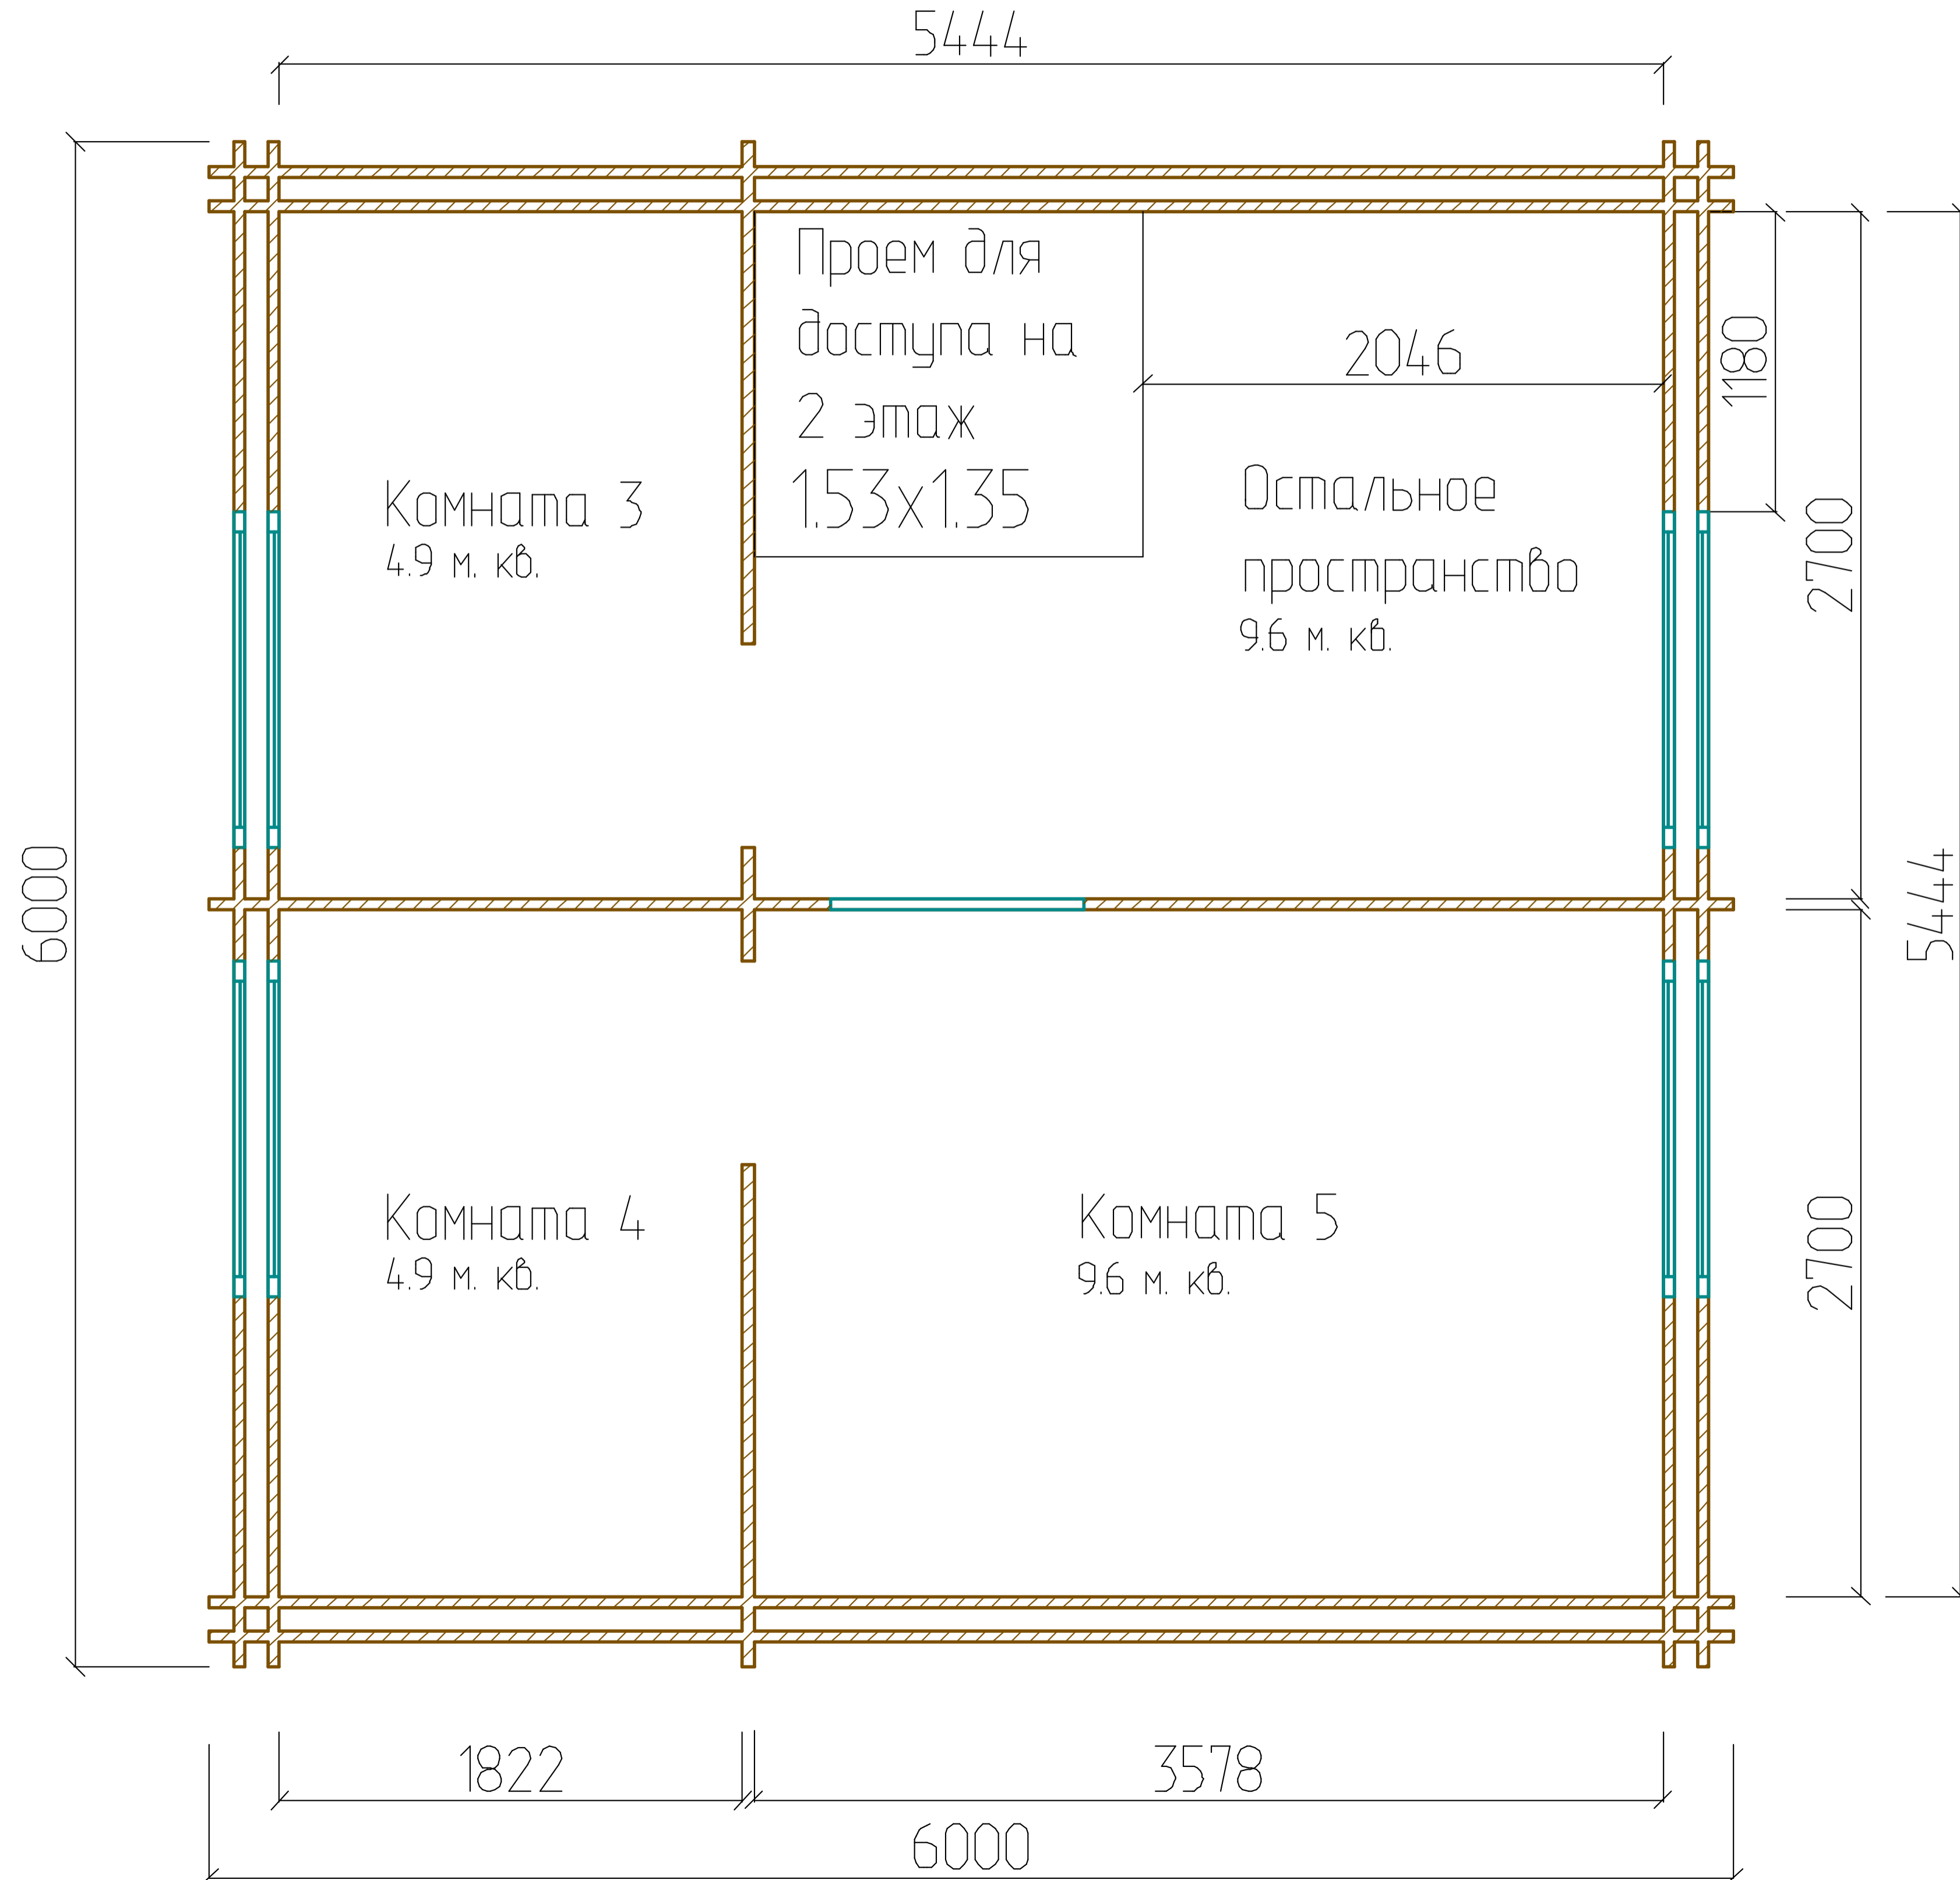

Теплый дом "Звезда" 6.0x7.5 (5.8x7.3) из двойного мини-бруса.

www.besedki-msk.ru

План теплого дома "Звезда" 6.0x7.5 (5.8x7.3) из двойного мини-друса.

Первый этаж.

Общая площадь первого этажа: 37.3 м. кв.

План теплого дома "Звезда" 6.0x7.5 (5.8x7.3) из двойного мини-бруса.
Второй этаж. Общая площадь второго этажа: 29.2 м. кв.

Теплый дом "Звезда" 6.0x7.5 (5.8x7.3). Двойной друс.

Теплый дом "Звезда" 6.0x7.5 (5.8x7.3). Двойной друс.