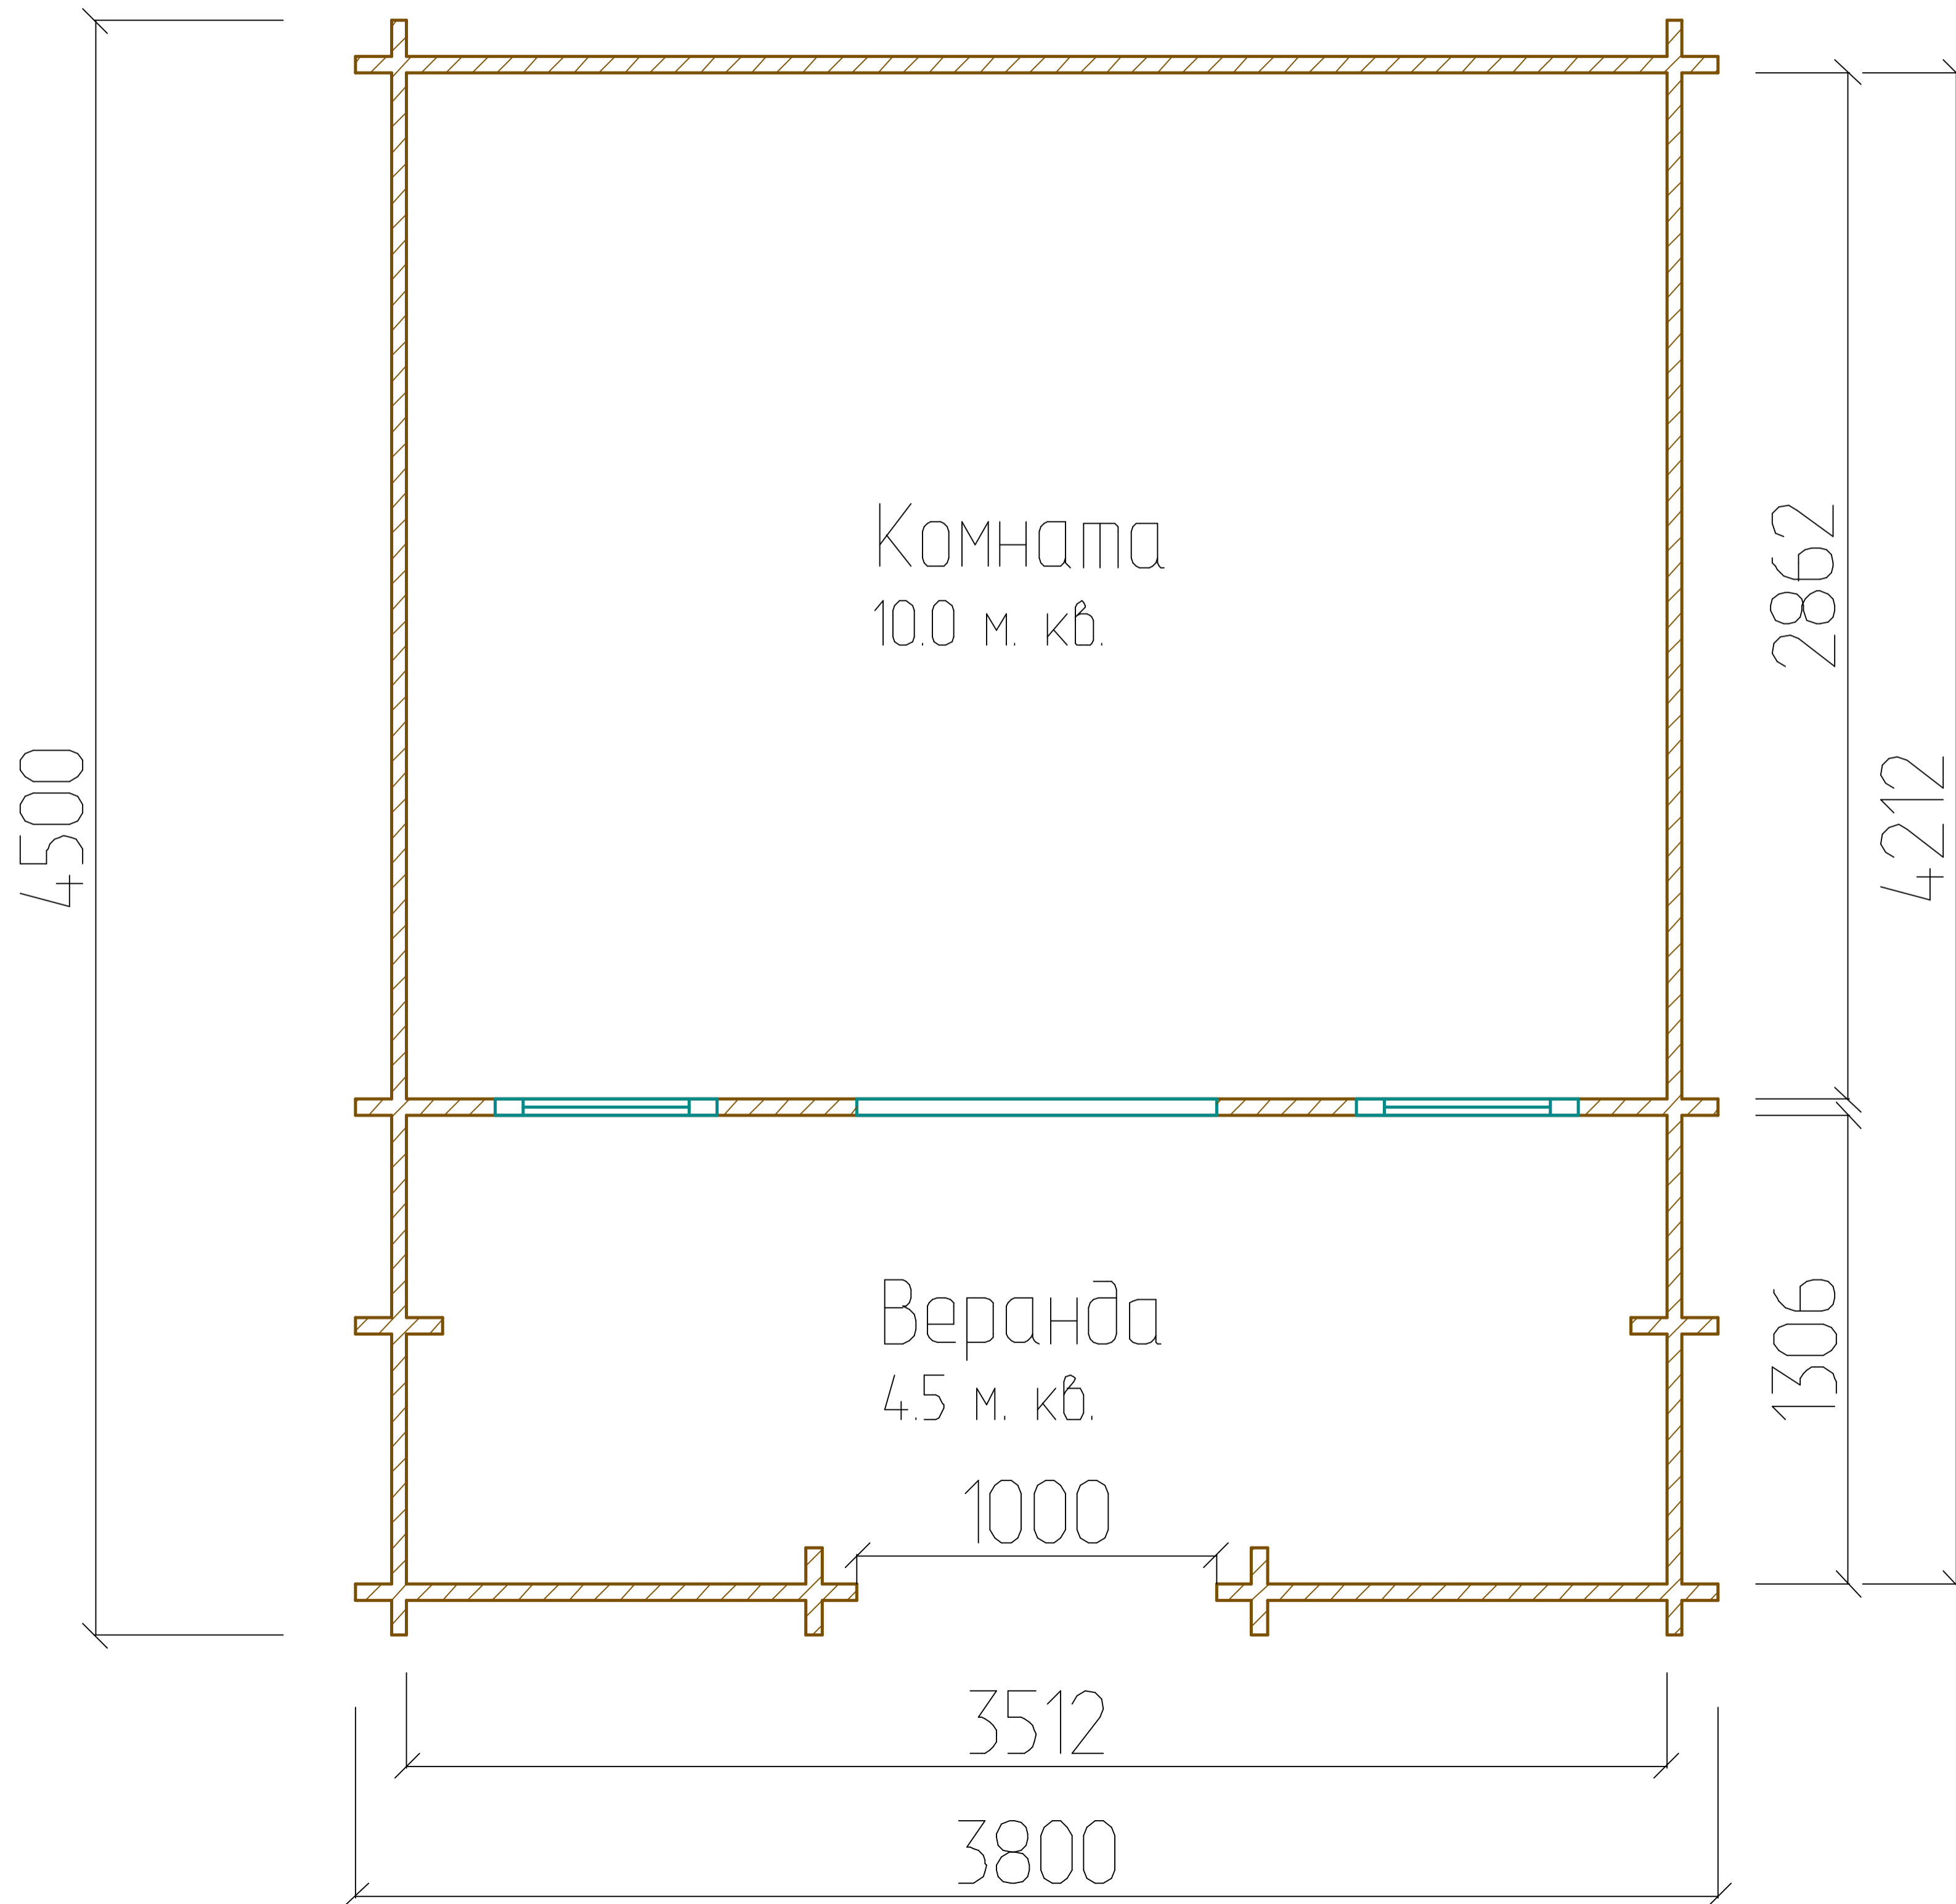

Дом "Елочка" 3.8x4.5 (3.6x4.3)

# План дома "Елочка" 3.8x4.5 (3.6x4.3)

Общая площадь: 14.5 м. кв.

Дом "Елочка" 3.8x4.5 (3.6x4.3)

+2,983

0,000

3600

[www.besedki-msk.ru](http://www.besedki-msk.ru)

# Дом "Елочка" 3.8x4.5 (3.6x4.3)