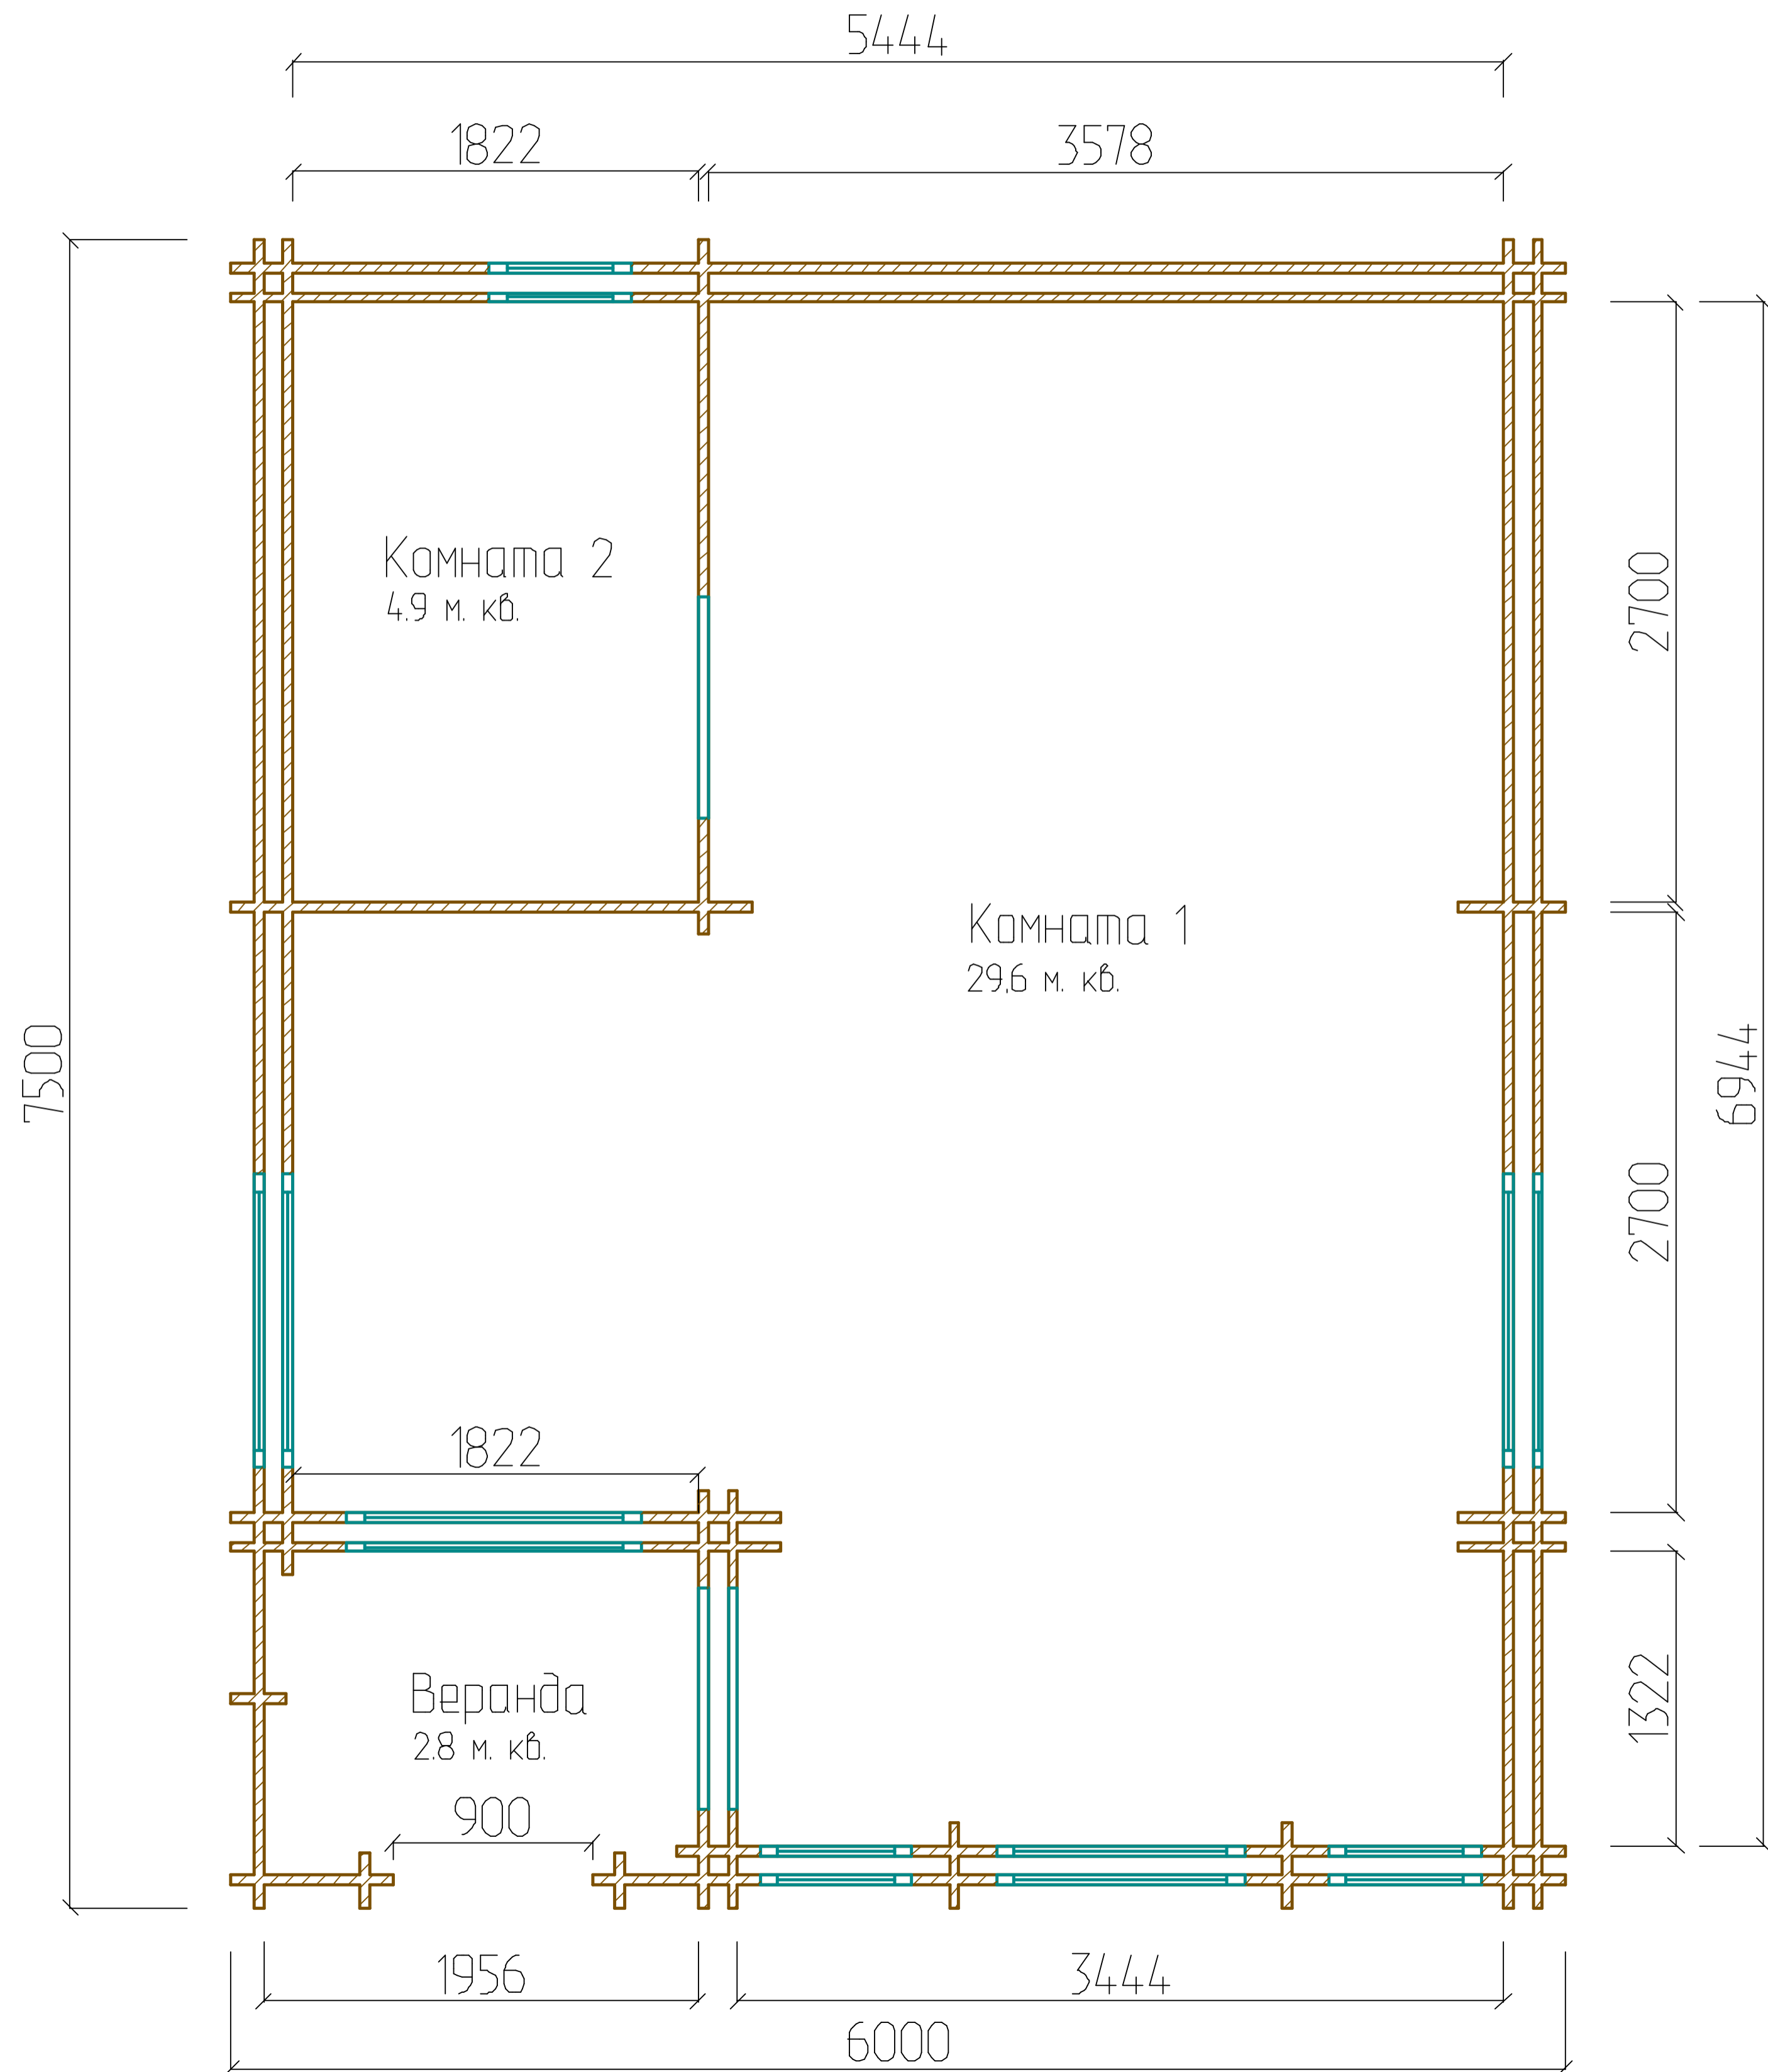

Теплый дом "Звезда" 6.0x7.5 (5.8x7.3). Версия в 1 этаж.  
Двойной мини-брус.

План теплого дома "Звезда" 6.0x7.5 (5.8x7.3) из двойного мини-друса.  
Одноэтажная версия. Общая площадь: 37.3 м. кв.

Теплый дом "Звезда" 6.0x7.5 (5.8x7.3). Версия в 1 этаж.  
Двойной брус.

Теплый дом "Звезда" 6.0x7.5 (5.8x7.3). Версия в 1 этаж.  
Двойной брус.